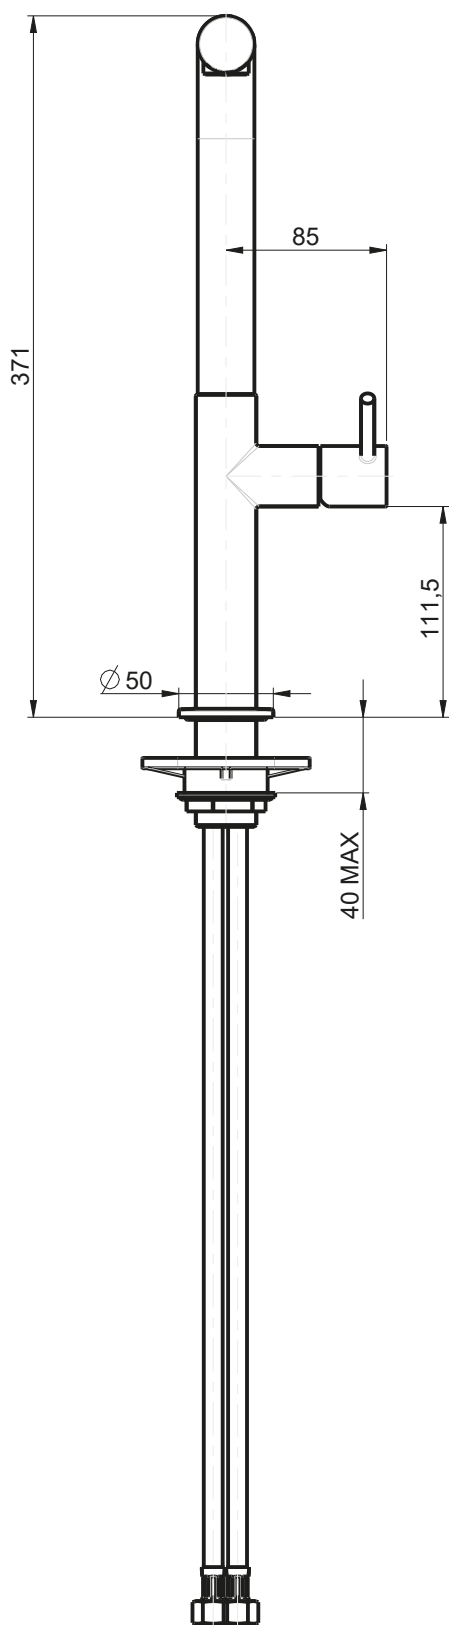

INGOMBRO MINIMO:
MAX ENCUMBRMENT
95 mm

ROTAZIONE CANNA:
SPOUT ROTATION:
360°

RUBINETTERIE

F.lli Frattini

Denominazione: MONOFORO LAVELLO CANNA GIREVOLE
A ELLE SERIE PEPE

Art.N°:

12176

Scala:

1:4