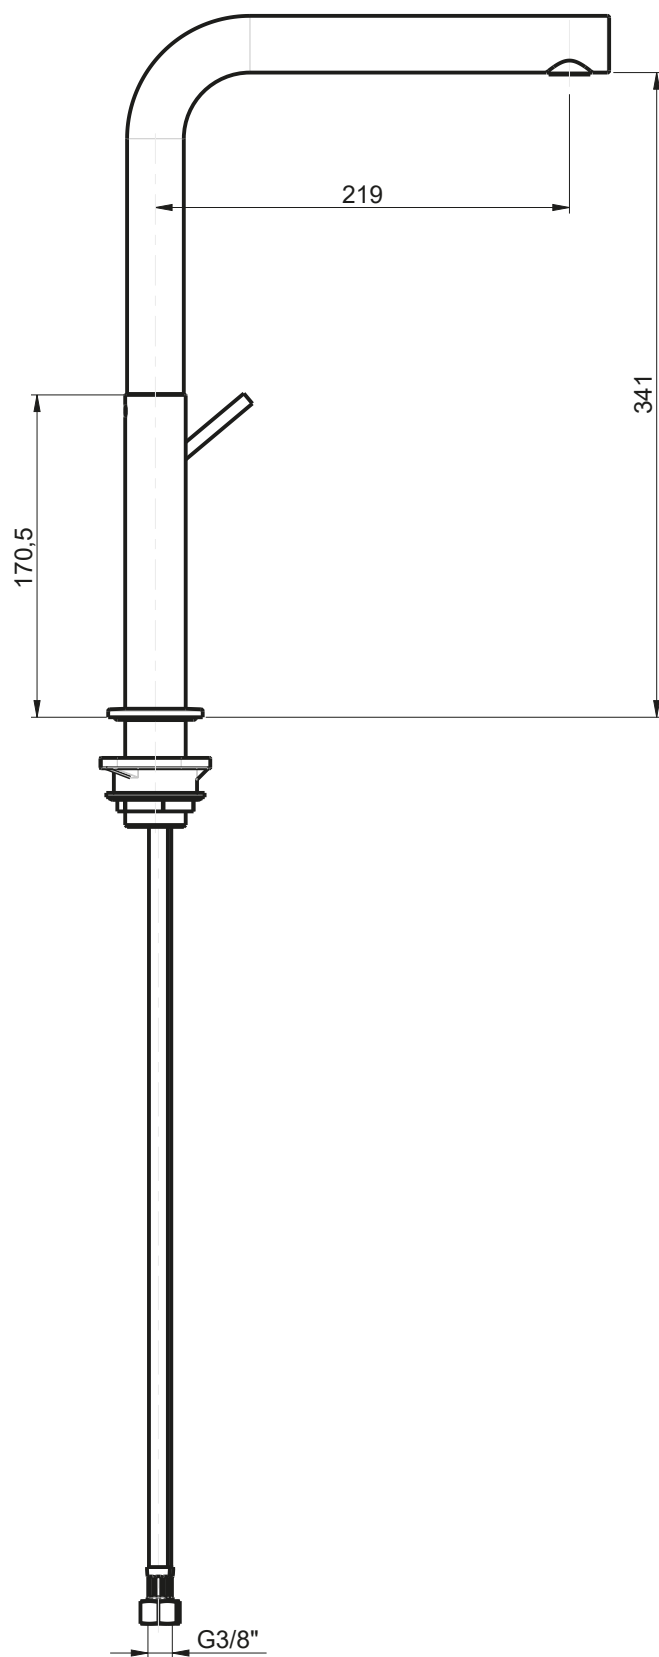

INGOMBRO MINIMO:
MAX ENCUMBRMENT
95 mm

ROTAZIONE CANNA:
SPOUT ROTATION:
360°

RUBINETTERIE

F.lli Frattini

Denominazione: MONOFORO LAVELLO CANNA GIREVOLE
A ELLE SERIE PEPE

Art.N°:

12176

Scala:

1:4