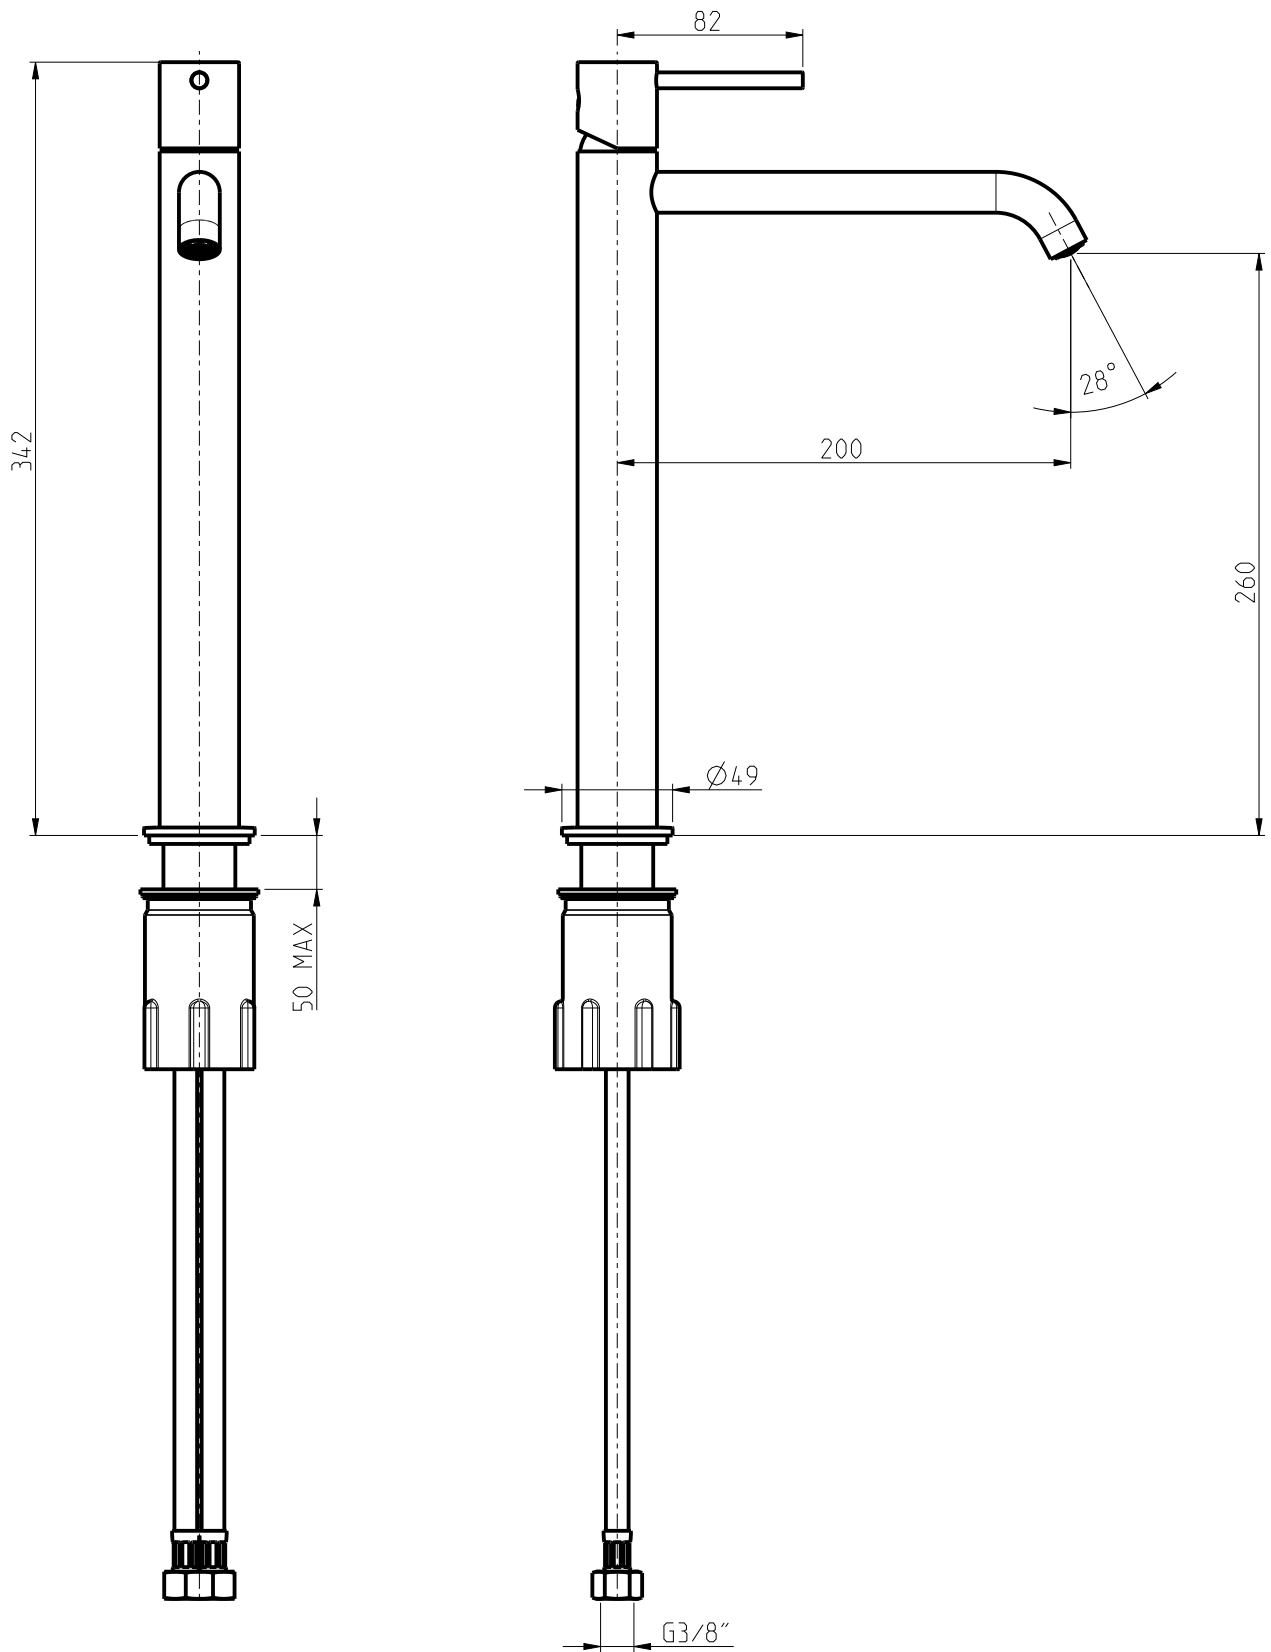

DIAMETRO FORO:
HOLE DIAMETER:
35 mm

DESCRIZIONE: **MONOC. LAVABO PEPEXL ALTO S/SC**

DESCRIPTION: **SINGLE-LEVER WASHBASIN MIXER**

ARTICOLO N°: **12465**

REVISIONE: 0

SCALA

3:10

DATA: 01/03/2021