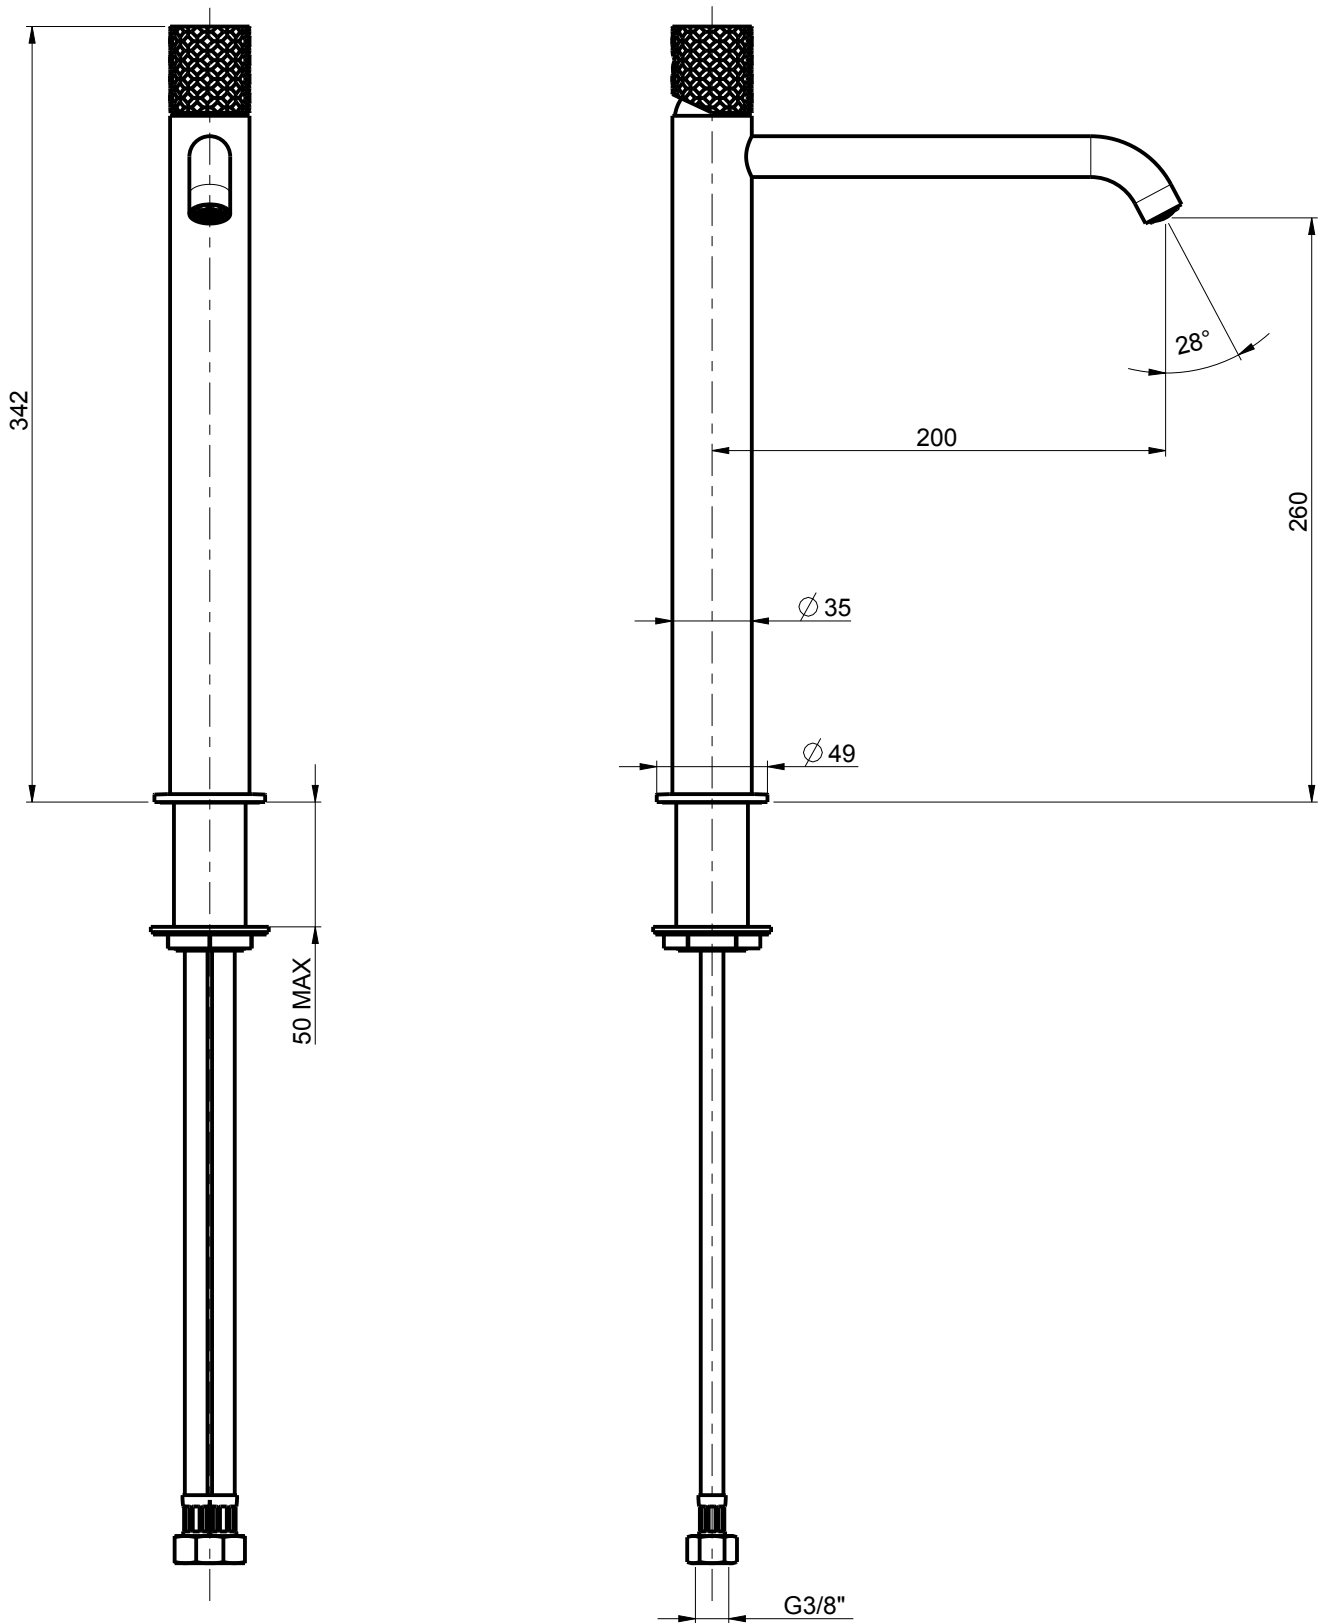

DIAMETRO FORO:
HOLE DIAMETER:

0 mm

 RUBINETTERIE
F.lli Frattini

DESCRIZIONE: MONOCOMANDO LAVABO ALTO XL

DESCRIPTION: HIGH VERSION SINGLE-LEVER WASHBASIN MIXER

ARTICOLO N°: 12465

SERIE: PEPE

REV.: 0

DATA
16/11/2017

SCALA 3:10