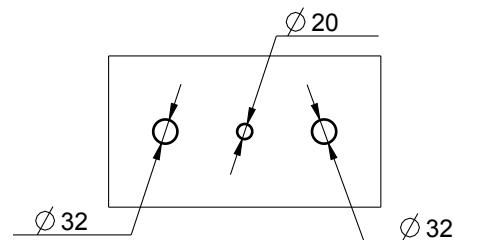

- Schema di foratura consigliato / Recommended drilling scheme

RUBINETTERIE

F.lli Frattini

Denominazione: **BATTERIA BIDET SERIE MUSA**
CON SCARICO 1"1/4

Art.N°:

23103

Scala:

1:4