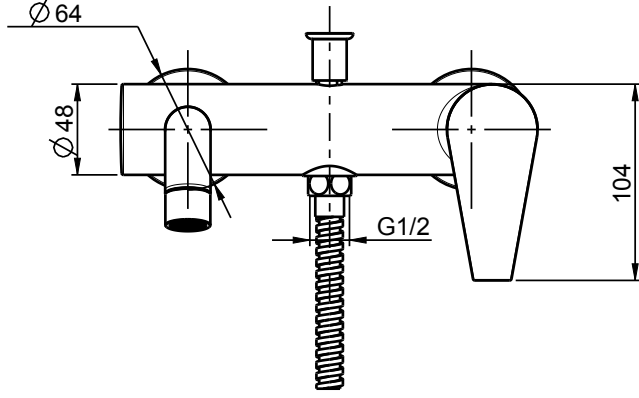

DIAMETRO FORO:
HOLE DIAMETER:
0,000 mm

POSIZIONE FORO:
HOLE POSITION:
X: 0,000 mm
Y: 0,000 mm

ROTAZIONE CANNA:
SPOUT ROTATION:
0,000 °

RUBINETTERIE

F.lli Fratellini

DESCRIZIONE: MONOCOMANDO ESTERNO VASCA CON DEVIATORE

DESCRIPTION: EXTERNAL BATH/SHOWER MIXER

ARTICOLO N°: 2500200

SERIE: BRIO TRE

SCALA: 1:4

REVISIONE
0

DATA
12/09/2017