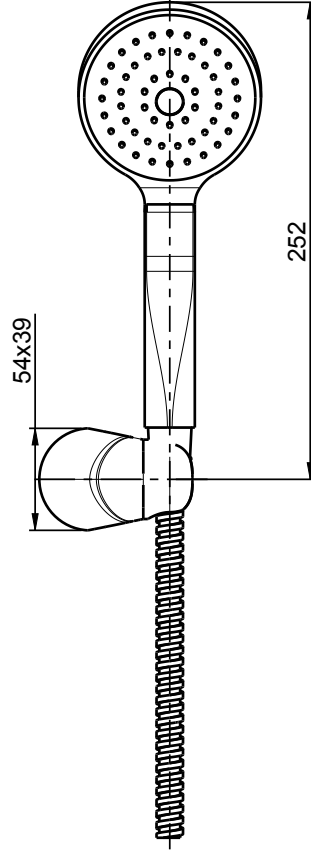

DIAMETRO FORO:
HOLE DIAMETER:
0,000 mm

POSIZIONE FORO:
HOLE POSITION:
X: 0,000 mm
Y: 0,000 mm

ROTAZIONE CANNA:
SPOUT ROTATION:
0,000 °

RUBINETTERIE

F.lli Fratellini

DESCRIZIONE: MONOCOMANDO ESTERNO VASCA CON DEVIATORE

DESCRIPTION: EXTERNAL BATH/SHOWER MIXER

ARTICOLO N°: 2500200

SERIE: BRIO TRE

SCALA: 1:4

REVISIONE
0

DATA
12/09/2017