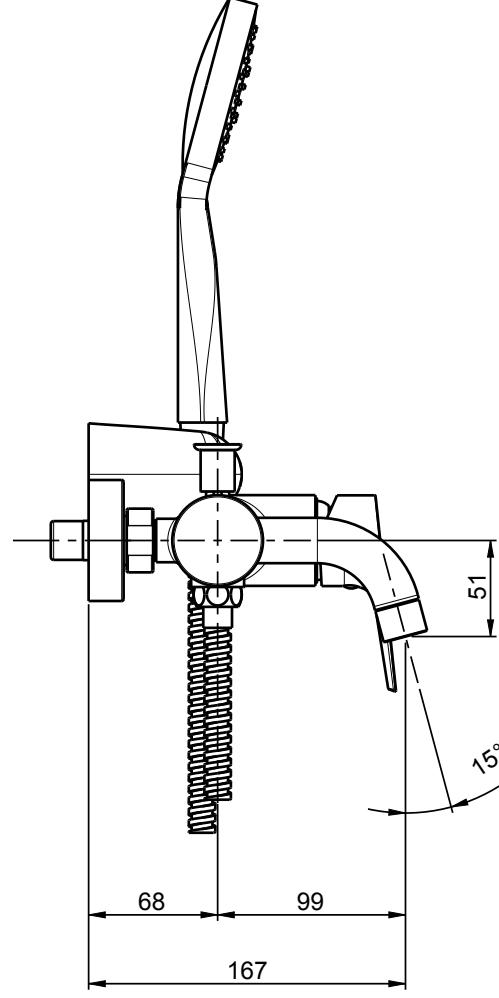

DIAMETRO FORO:
HOLE DIAMETER:
0,000 mm

POSIZIONE FORO:
HOLE POSITION:
X: 0,000 mm
Y: 0,000 mm

ROTAZIONE CANNA:
SPOUT ROTATION:
0,000 °

RUBINETTERIE

F.lli Fratellini

DESCRIZIONE: MONOCOMANDO ESTERNO VASCA CON DEVIATORE

DESCRIPTION: EXTERNAL BATH/SHOWER MIXER

ARTICOLO N°: 2500200

SERIE: BRIO TRE

SCALA: 1:4

REVISIONE
0

DATA
12/09/2017