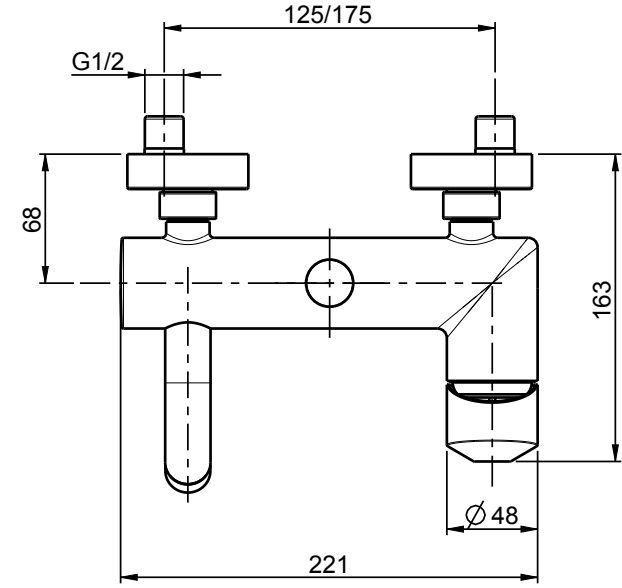

DIAMETRO FORO:
HOLE DIAMETER:
0,000 mm

POSIZIONE FORO:
HOLE POSITION:
X: 0,000 mm
Y: 0,000 mm

ROTAZIONE CANNA:
SPOUT ROTATION:
0,000 °

RUBINETTERIE

F.lli Fratellini

DESCRIZIONE: MONOCOMANDO ESTERNO VASCA CON DEVIATORE

DESCRIPTION: EXTERNAL BATH/SHOWER MIXER

ARTICOLO N°: 2500200

SERIE: BRIO TRE

SCALA: 1:4

REVISIONE
0

DATA
12/09/2017