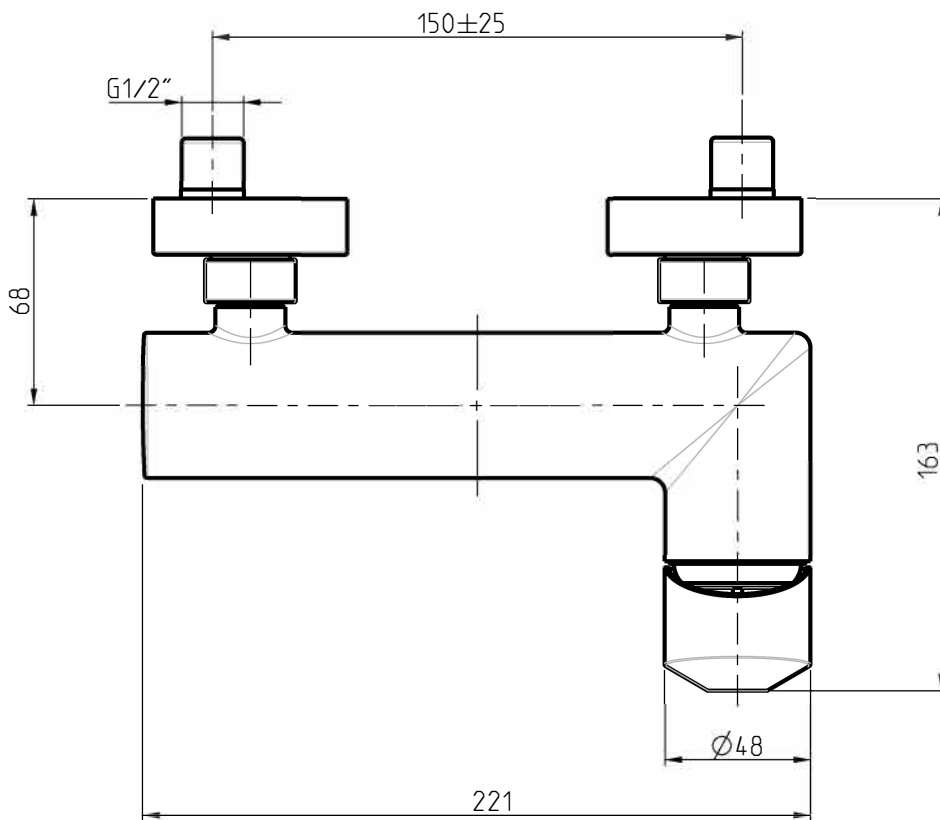

DIAMETRO FORO:
HOLE DIAMETER:
0,000 mm

POSIZIONE FORO:
HOLE POSITION:
X: 0,000 mm
Y: 0,000 mm

ROTAZIONE CANNA:
SPOUT ROTATION:
0,000 °

DESCRIZIONE: **MONOCOMANDO ESTERNO DOCCIA**

DESCRIPTION: **EXTERNAL SHOWER MIXER**

ARTICOLO N°: **25006**

SERIE: **BRIO TRE**

REV.: 0

DATA
12/09/2017

SCALA 2:5