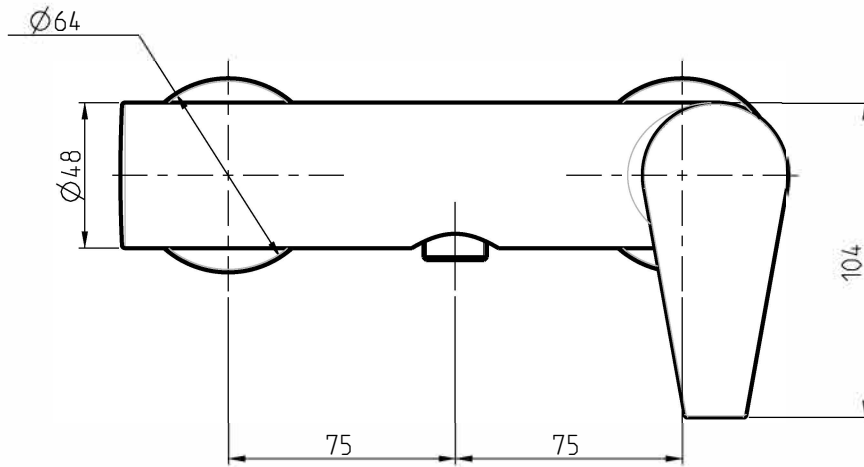

DIAMETRO FORO:
HOLE DIAMETER:
0,000 mm

POSIZIONE FORO:
HOLE POSITION:
X: 0,000 mm
Y: 0,000 mm

ROTAZIONE CANNA:
SPOUT ROTATION:
0,000 °

DESCRIZIONE: **MONOCOMANDO ESTERNO DOCCIA**

DESCRIPTION: **EXTERNAL SHOWER MIXER**

ARTICOLO N°: **25006**

SERIE: **BRIO TRE**

REV.: 0

DATA
12/09/2017

SCALA 2:5