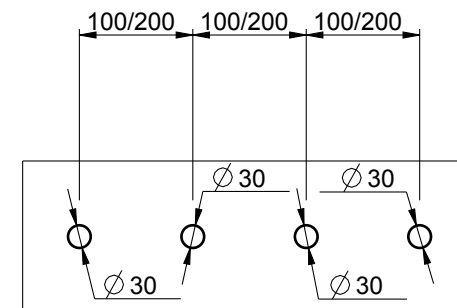

- Schema di foratura consigliato / Recommended drilling scheme

RUBINETTERIE

**F.lli Frattini**

Descrizione: BATTERIA BORDOVASCA SENZA BOCCA  
CON DEV. E DOCCIA ESTRAIBILE SERIE LYBRA

Art.N°: 33028NP

Scala: 1:5