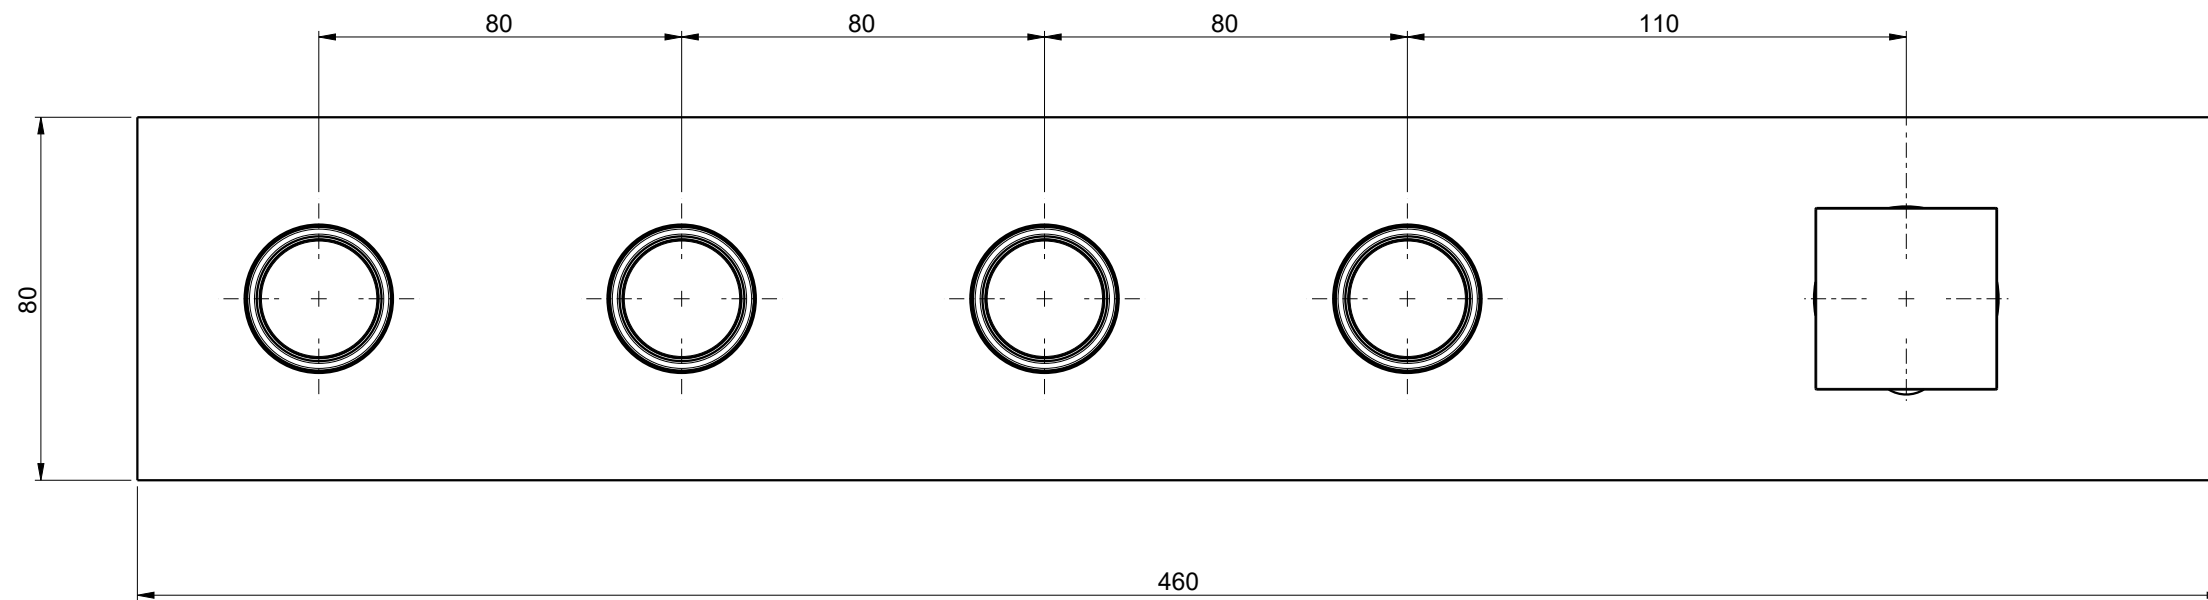

DISEGNO VALIDO PER CONSULTAZIONE

DESCRIZIONE: PARTE ESTETICA 98000V4

DESCRIPTION: EXTERNAL VISIBLE COMPONENTS BUILT-IN 4-WAY

ARTICOLO N°: 35000V4

REVISIONE: 0

DATA:

SCALA

1:1