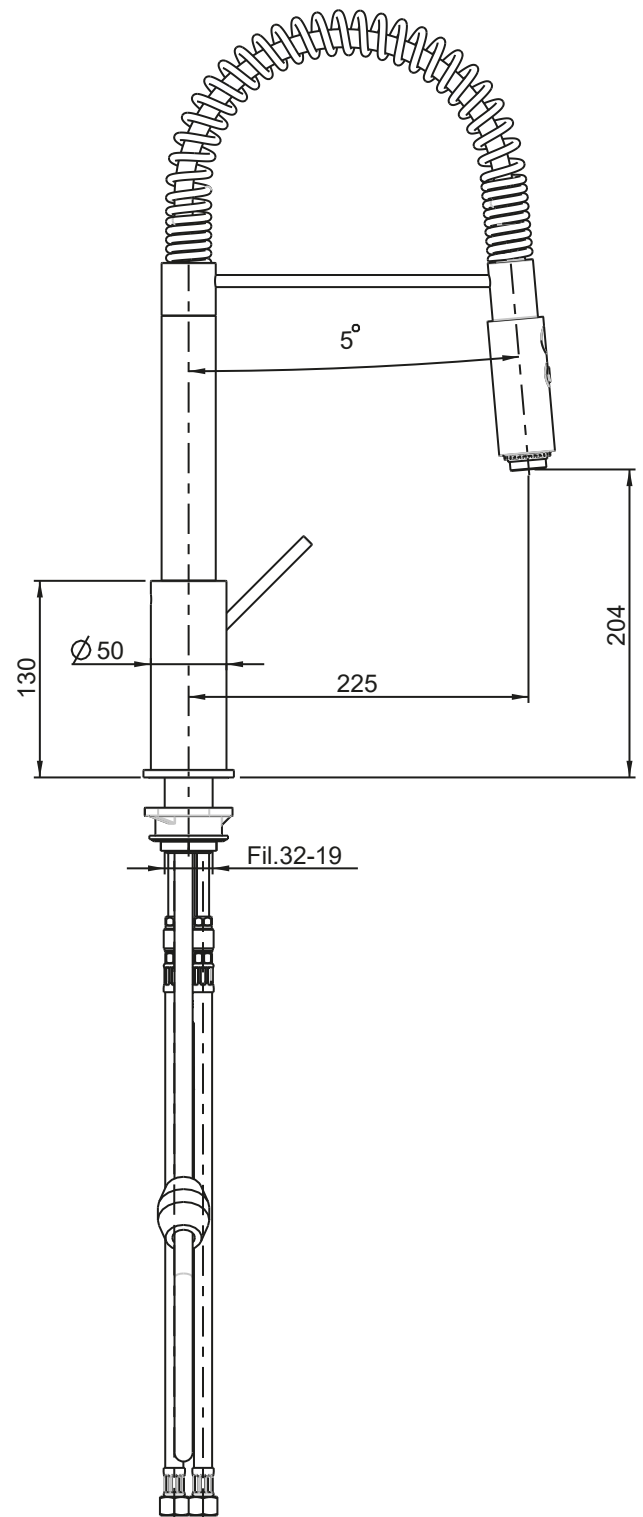

INGOMBRO MINIMO:  
MAX ENCUMBRMENT:  
120 mm

ROTAZIONE CANNA:  
SPOUT ROTATION:  
360°

RUBINETTERIE

**F.lli Frattini**

Denominazione: MON.MONOFORO LEV.LATERALE  
CON MOLLA E DOCC.ESTR.2 GETTI

Art.N°:

45172

Scala: