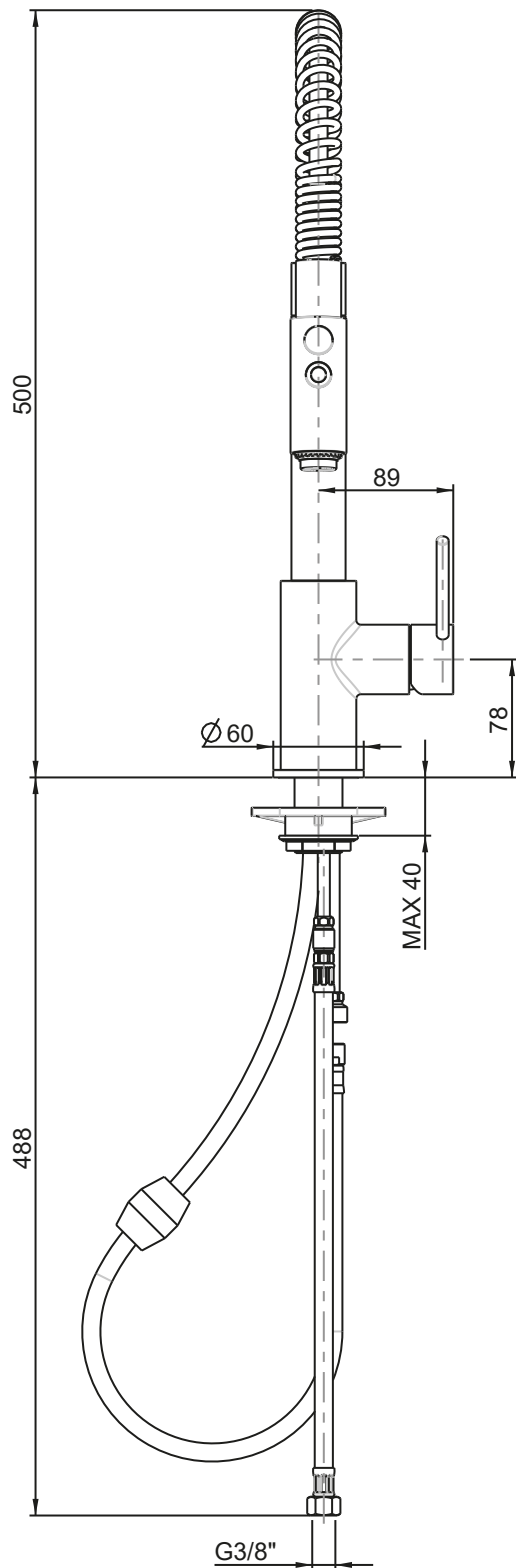

INGOMBRO MINIMO:  
MAX ENCUMBRMENT:  
120 mm

ROTAZIONE CANNA:  
SPOUT ROTATION:  
360°

RUBINETTERIE

**F.lli Frattini**

Denominazione: MON.MONOFORO LEV.LATERALE  
CON MOLLA E DOCC.ESTR.2 GETTI

Art.N°:

45172

Scala: