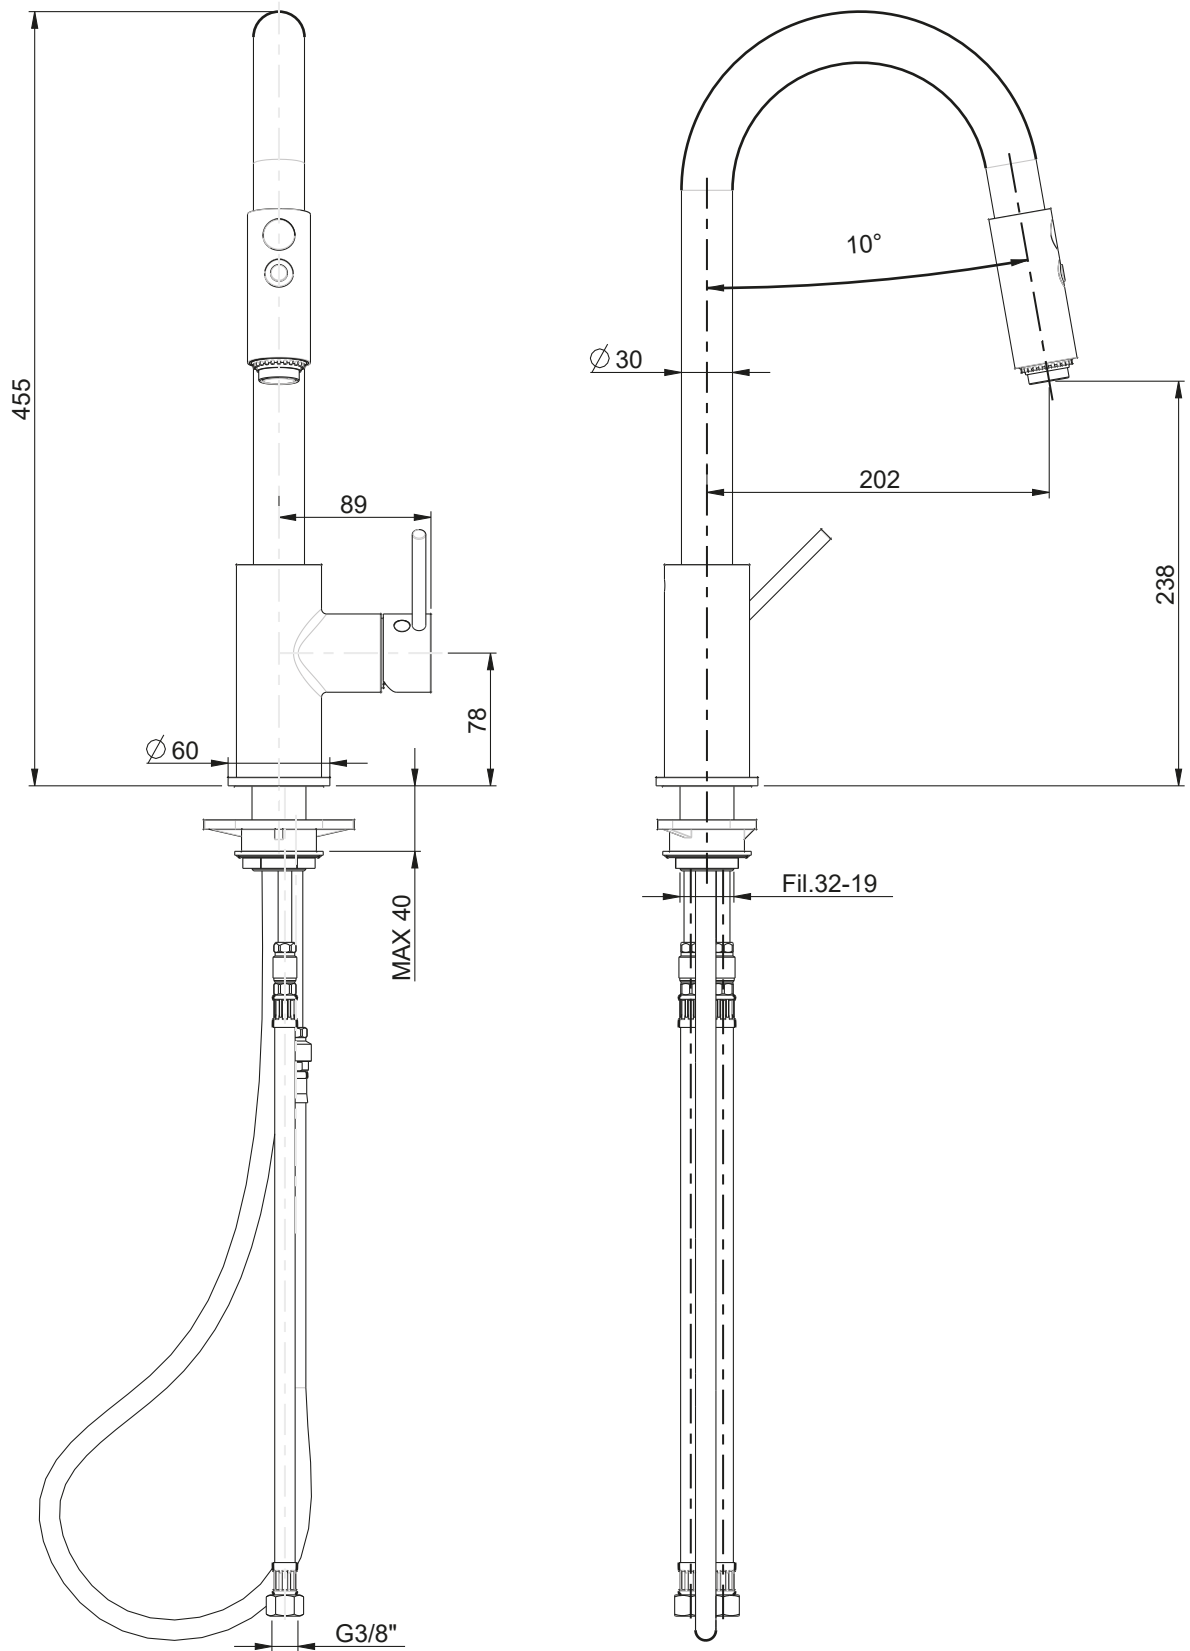

INGOMBRO MINIMO:  
MAX ENCUMBRMENT

120 mm

ROTATION  
DEGREES

ROTAZIONE CANNA:  
SPOUT ROTATION:

360°

RUBINETTERIE

**F.lli Frattini**

Denominazione: MONOCOM. PER LAVELLO MONOF.CANNA  
ALTA CON DOCC. ESTR DUE GETTI SERIE GINGO

Art.N°:

45173

Scala:

9:40