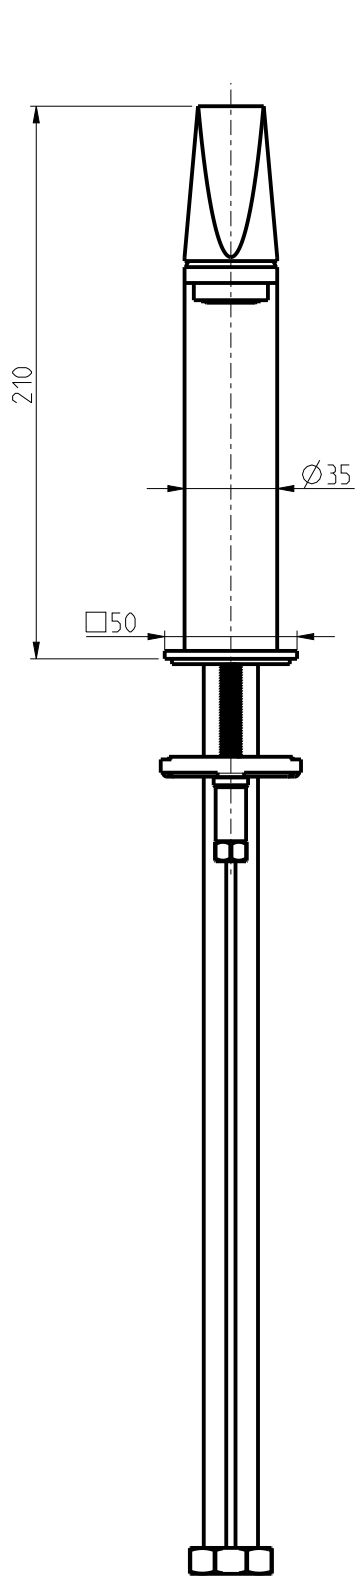

DIAMETRO FORO:  
HOLE DIAMETER:  
35 mm

 RUBINETTERIE  
**F.lli Frattini**

DESCRIZIONE: **MONOCOMANDO LAVABO ALINE**

DESCRIPTION: **SINGLE-LEVER WASHBASIN MIXER ALINE**

ARTICOLO N°: **4905021**

REVISIONE: 0