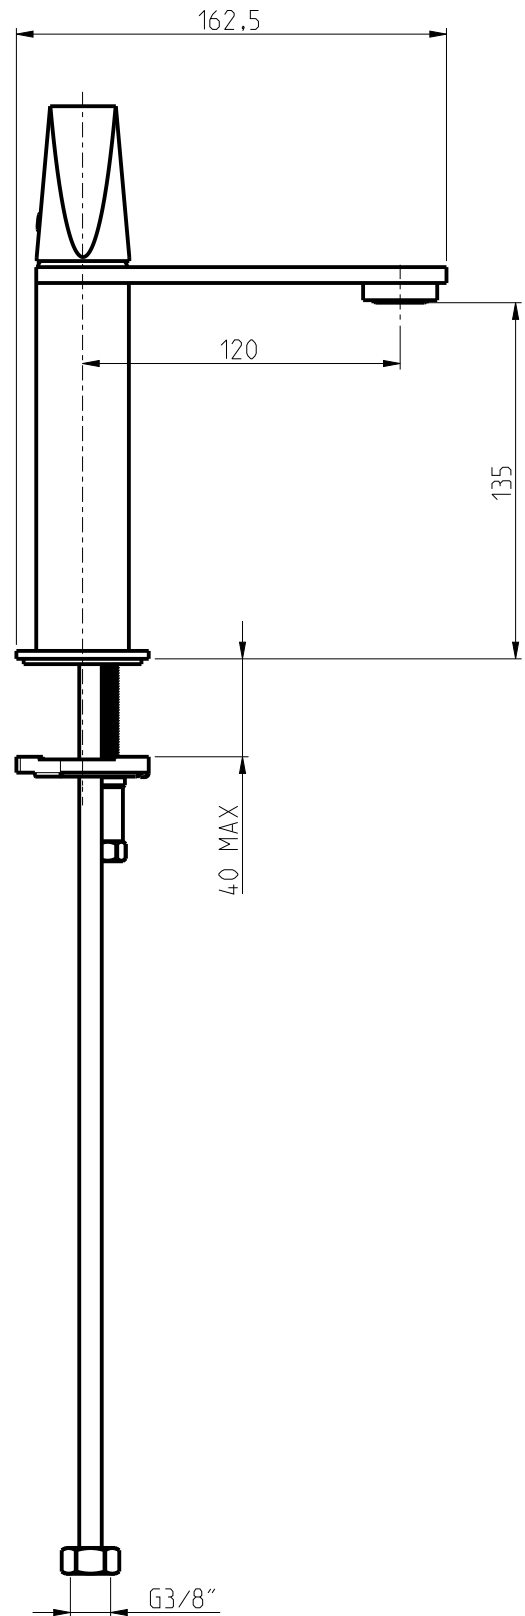

DIAMETRO FORO:  
HOLE DIAMETER:  
35 mm

 RUBINETTERIE  
**F.lli Frattini**

DESCRIZIONE: **MONOCOMANDO LAVABO ALINE**

DESCRIPTION: **SINGLE-LEVER WASHBASIN MIXER ALINE**

ARTICOLO N°: **4905021**

REVISIONE: 0

DATA: 22/09/2022

SCALA

7:20