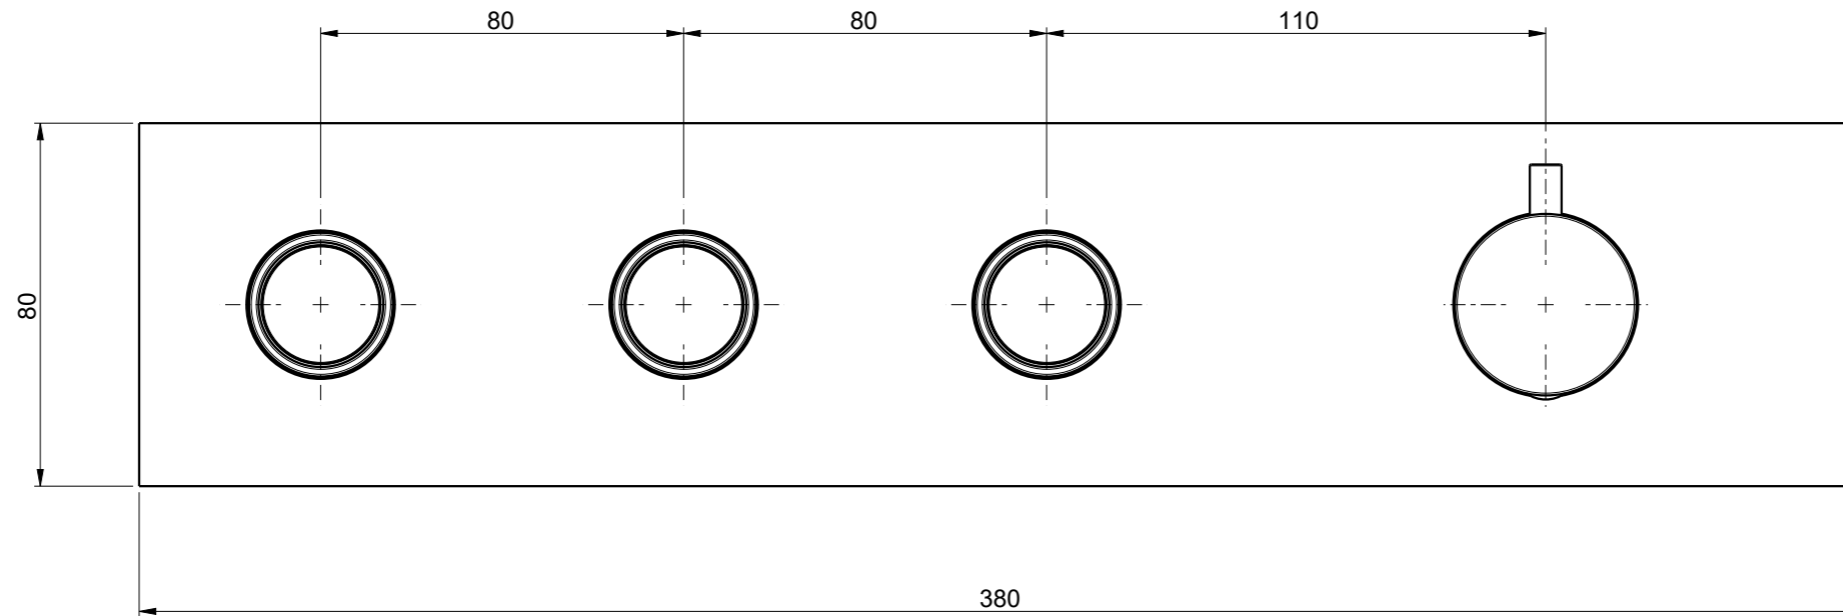

DISEGNO VALIDO PER CONSULTAZIONE

DESCRIZIONE: PARTE ESTETICA 98000V5

SCALA

DESCRIPTION: EXTERNAL VISIBLE COMPONENTS BUILT-IN 3-WAY

1:1

ARTICOLO N°: 55000V3

REVISIONE: 0

DATA: