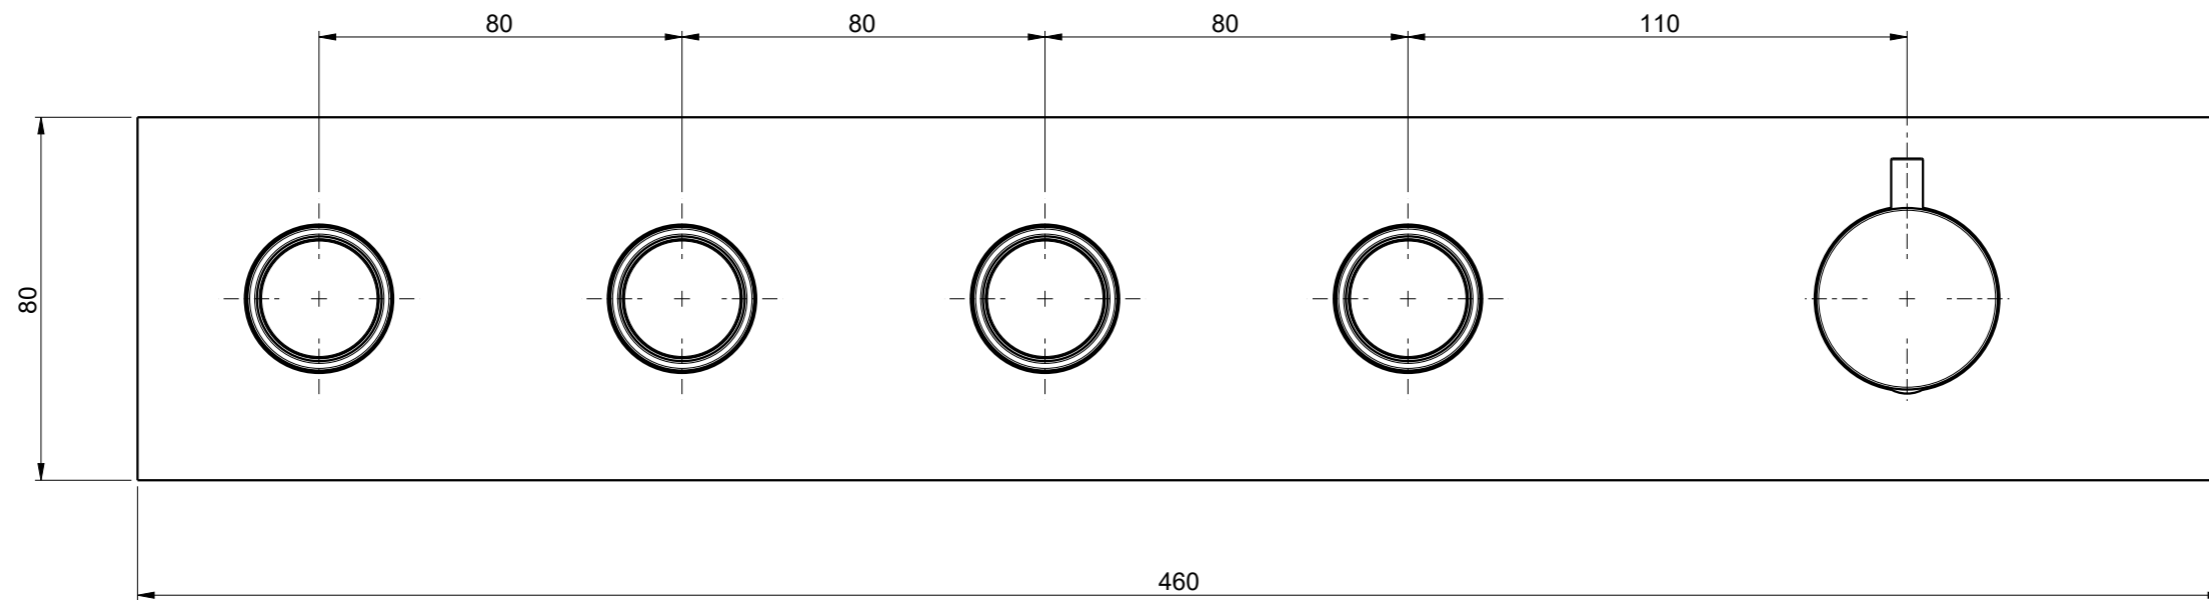

DISEGNO VALIDO PER CONSULTAZIONE

DESCRIZIONE: PARTE ESTETICA 98000V4

SCALA

DESCRIPTION: EXTERNAL VISIBLE COMPONENTS BUILT-IN 4-WAY

1:1

ARTICOLO N°: 55000V4

REVISIONE: 0

DATA: