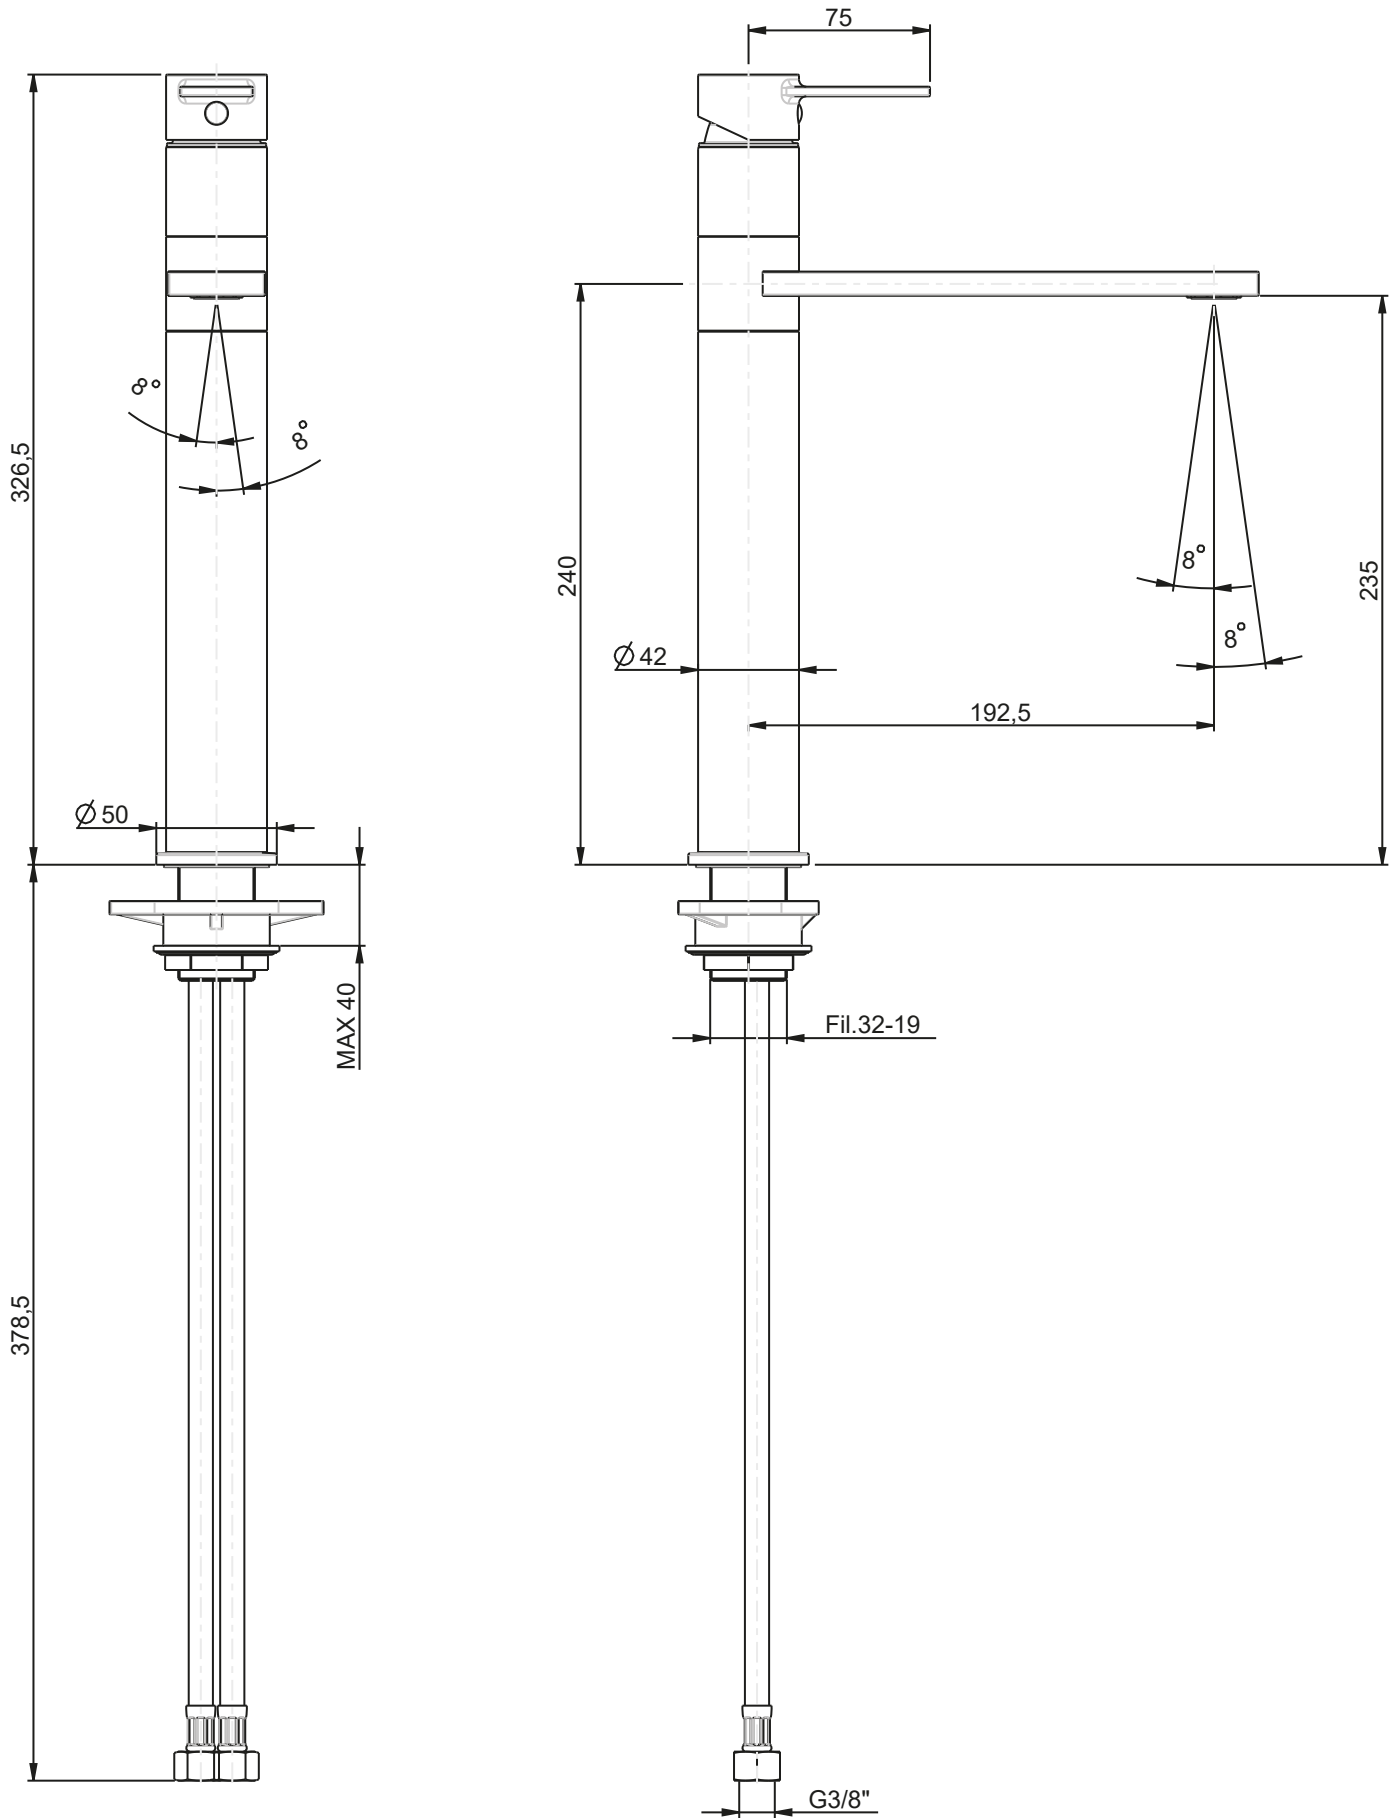

ROTATION
DEGREES

ROTAZIONE CANNA:
SPOUT ROTATION:
360°

RUBINETTERIE

F.lli Frattini

Denominazione: MONOCOMANDO PER LAVELLO CUCINA
SERIE GAIA

Art.N°: 55165

Scala: 8:25