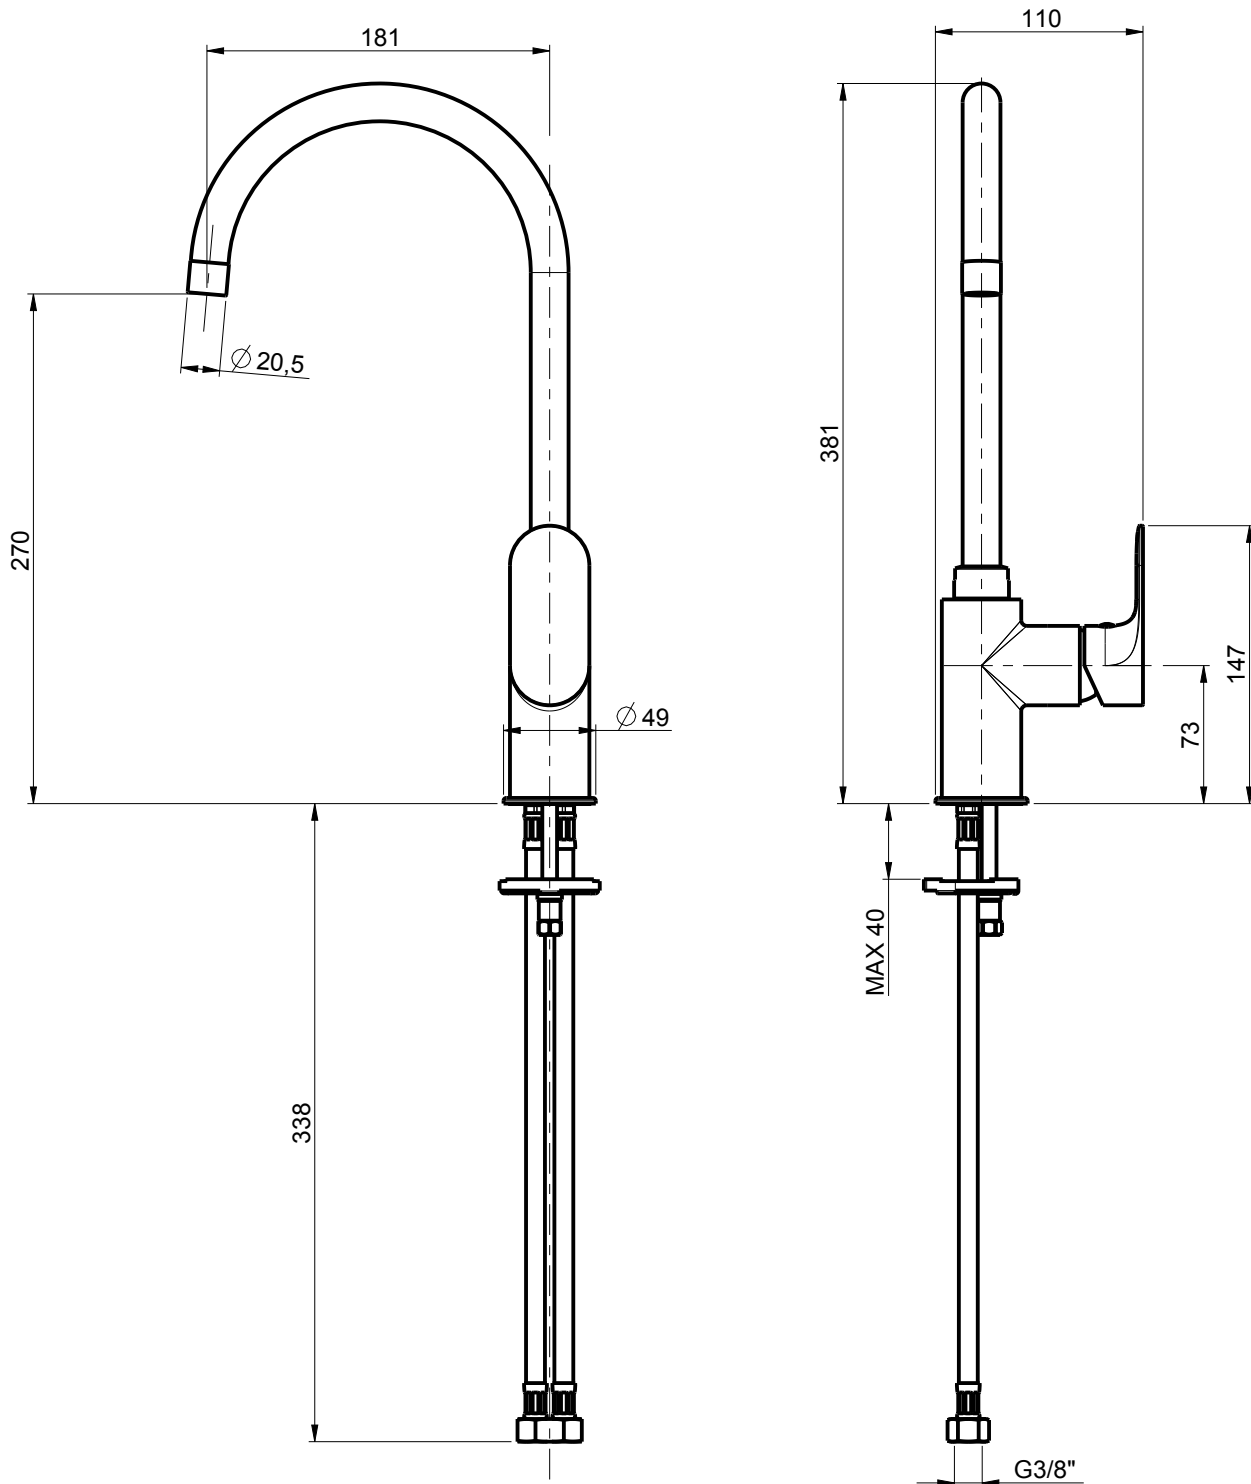

DIAMETRO FORO:
HOLE DIAMETER:
35 mm

POSIZIONE FORO:
HOLE POSITION:
X: 170 mm
Y: 110 mm

ROTAZIONE CANNA:
SPOUT ROTATION:
360 °

DESCRIZIONE: MONOCOMANDO X LAVELLO MONOFORO

DESCRIPTION: SINGLE-LEVER SINK MIXER

ARTICOLO N°: 64165

REVISIONE: 0

DATA: 08/03/2019

SCALA

1:1