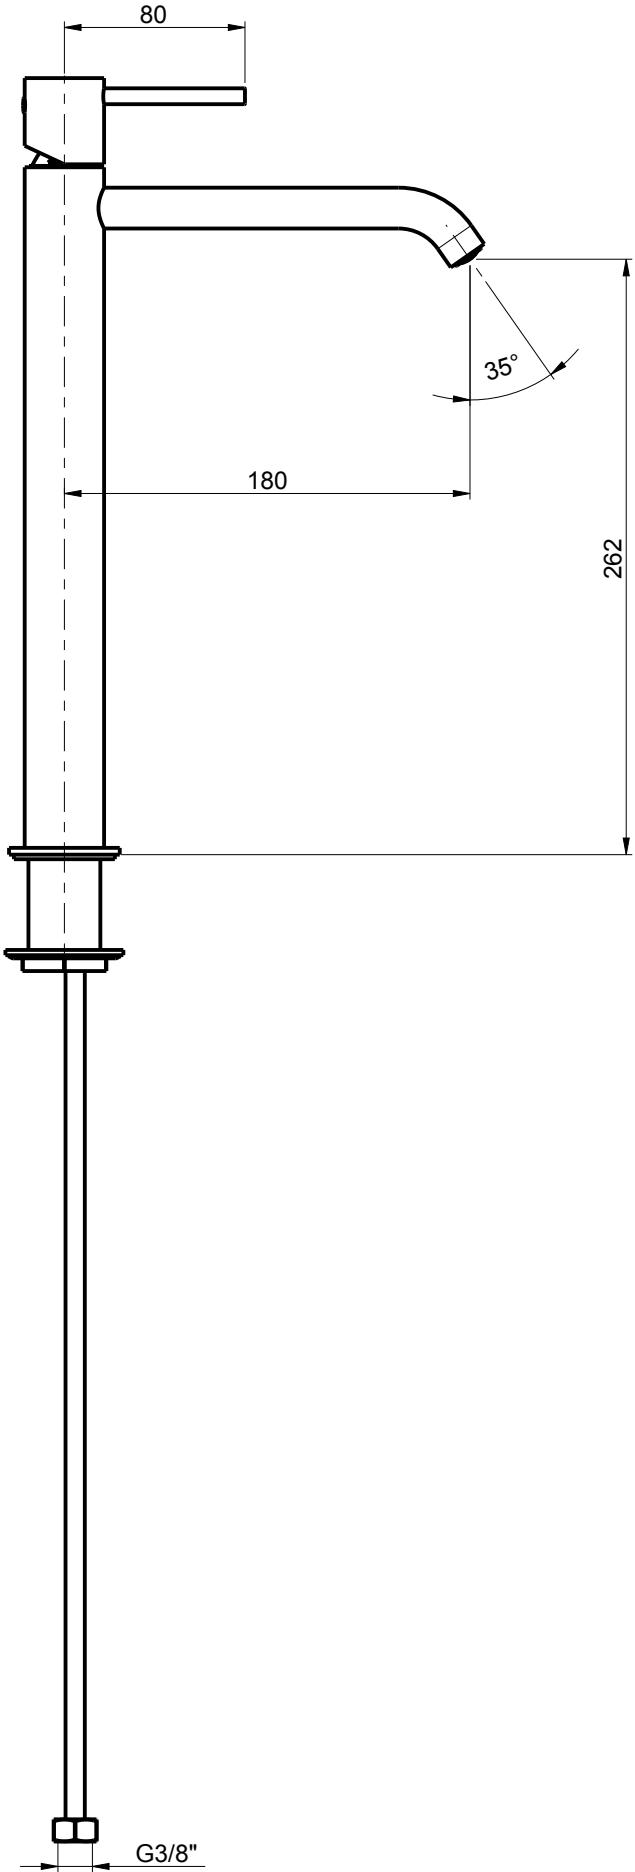

DIAMETRO FORO:  
HOLE DIAMETER:

35 mm

RUBINETTERIE  
**F.lli Frattini**

DESCRIZIONE: MONOCOMANDO PER LAVABO ALTO SENZA SCARICO  
PEPEXL316

DESCRIPTION: High version single-lever washbasin mixer  
without waste

ARTICOLO N°: 6946521

REVISIONE: 0

DATA:

SCALA

3:10