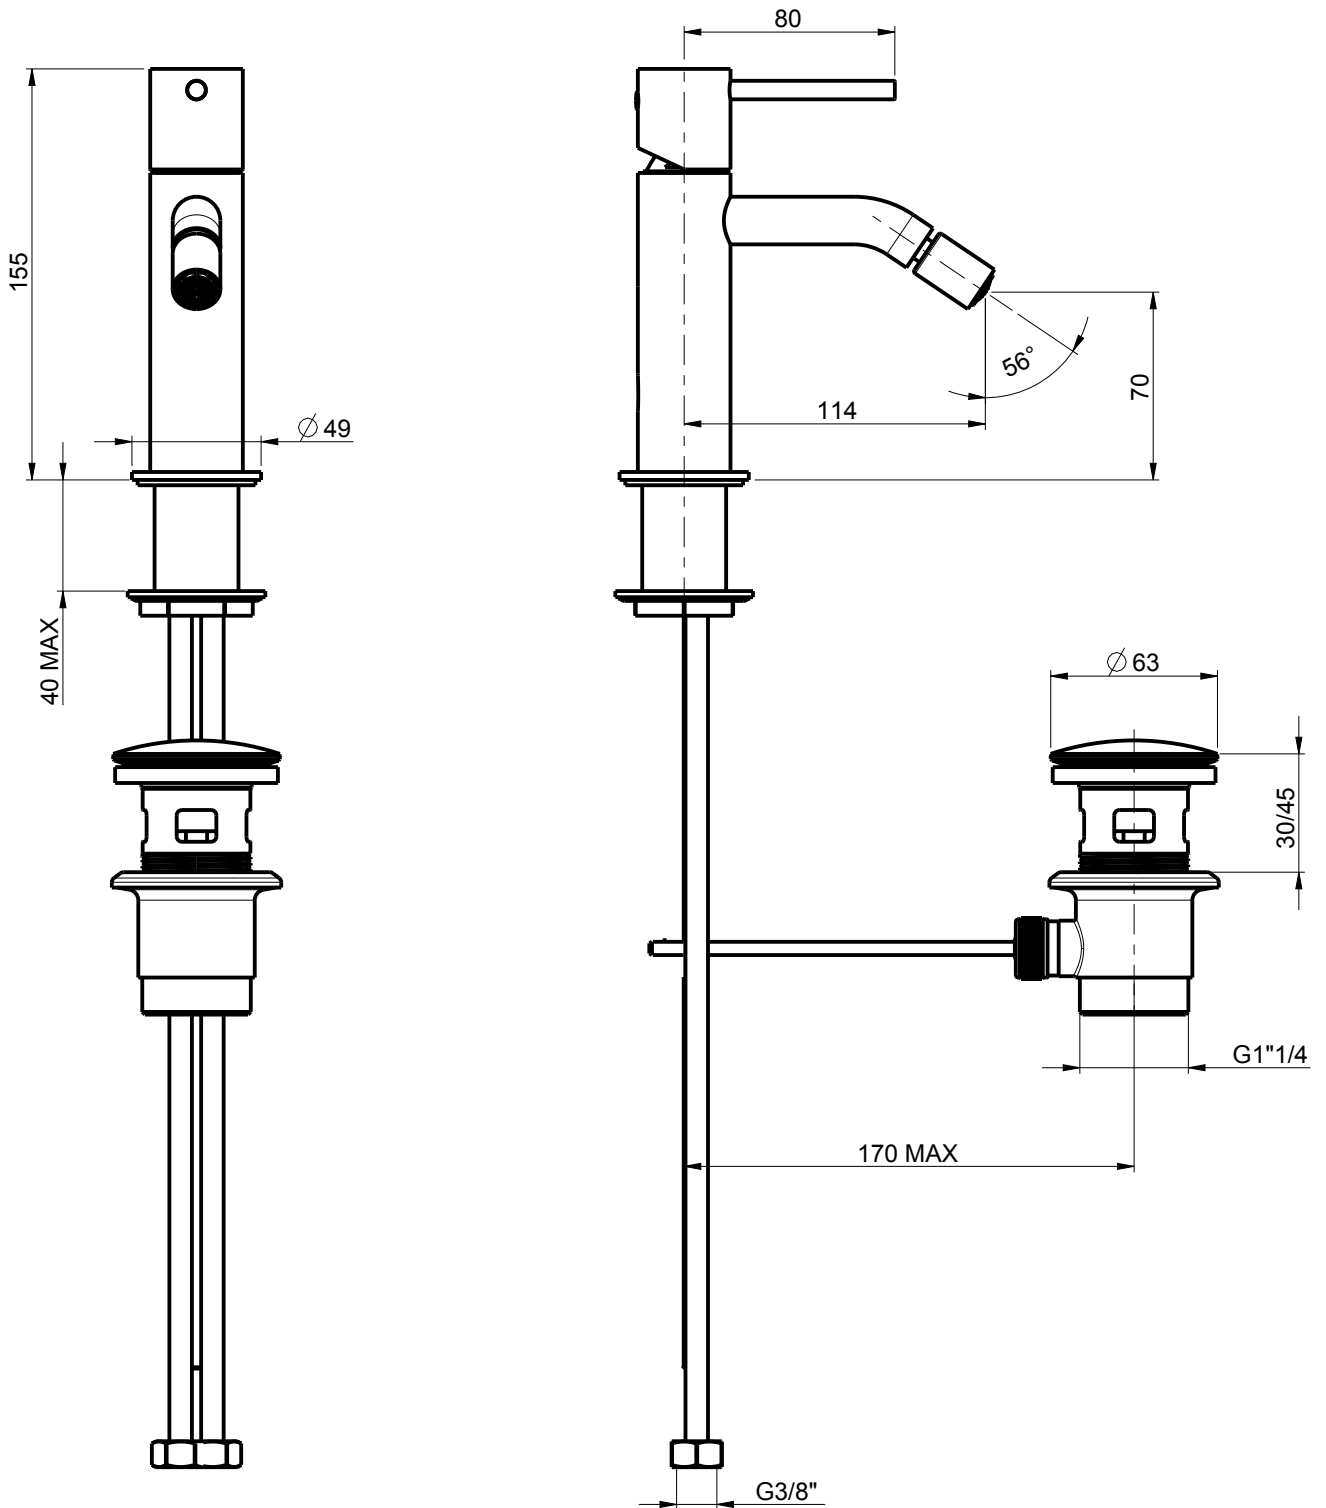

DIAMETRO FORO:  
HOLE DIAMETER:

35 mm

RUBINETTERIE  
**F.lli Frattini**

DESCRIZIONE: MONOCOMANDO PER BIDET PEPEXL316 CON SCARICO  
1"1/4

DESCRIPTION: Single-lever bidet mixer with 1"1/4 pop-up  
waste

ARTICOLO N°: 6940321

REVISIONE: 0

DATA:

SCALA

7:20