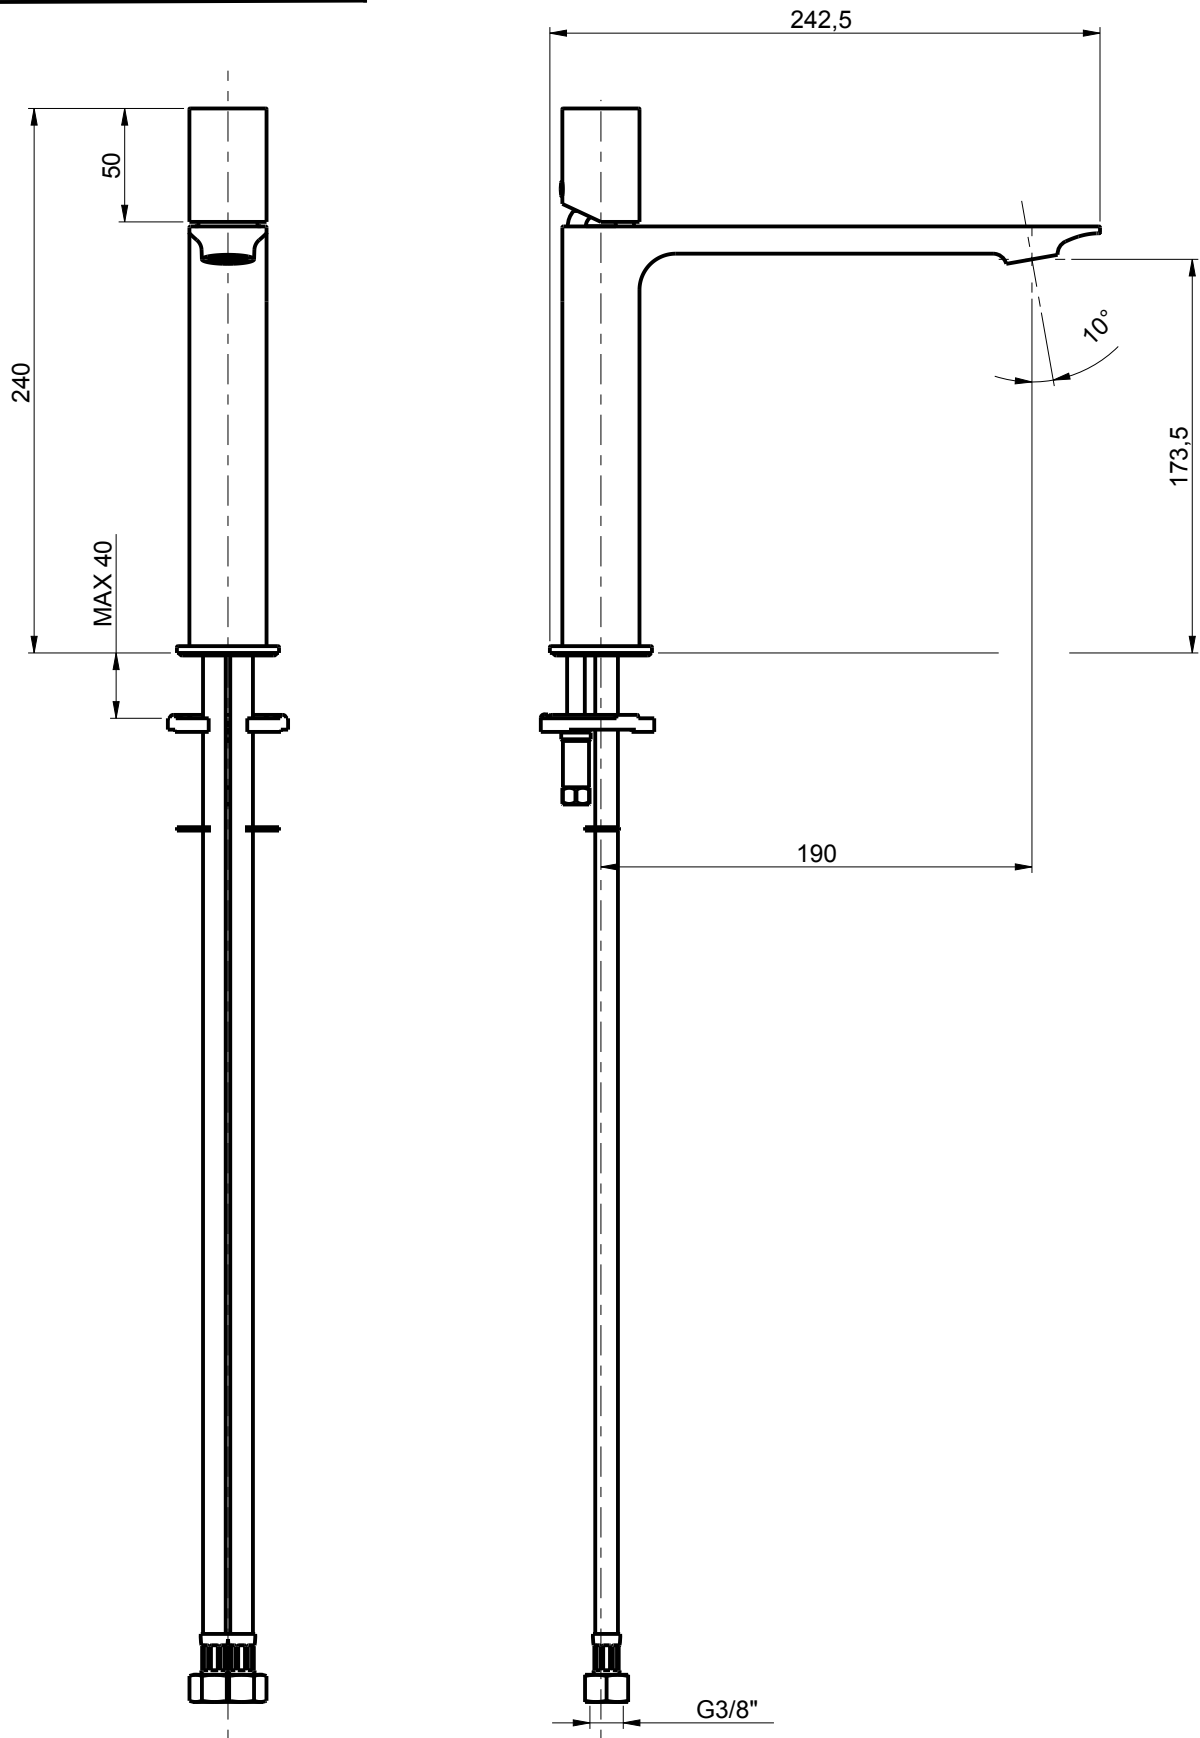

DIAMETRO FORO:
HOLE DIAMETER:

35 mm

 RUBINETTERIE
F.lli Frattini

DESCRIZIONE: MONOC. LAVABO MEDIO S/SC.

DESCRIPTION: MEDIUM VERSION SINGLE-LEVER WASHBASIN MIXER

ARTICOLO N°: 78040S

REVISIONE: 0

DATA:

SCALA

1:1