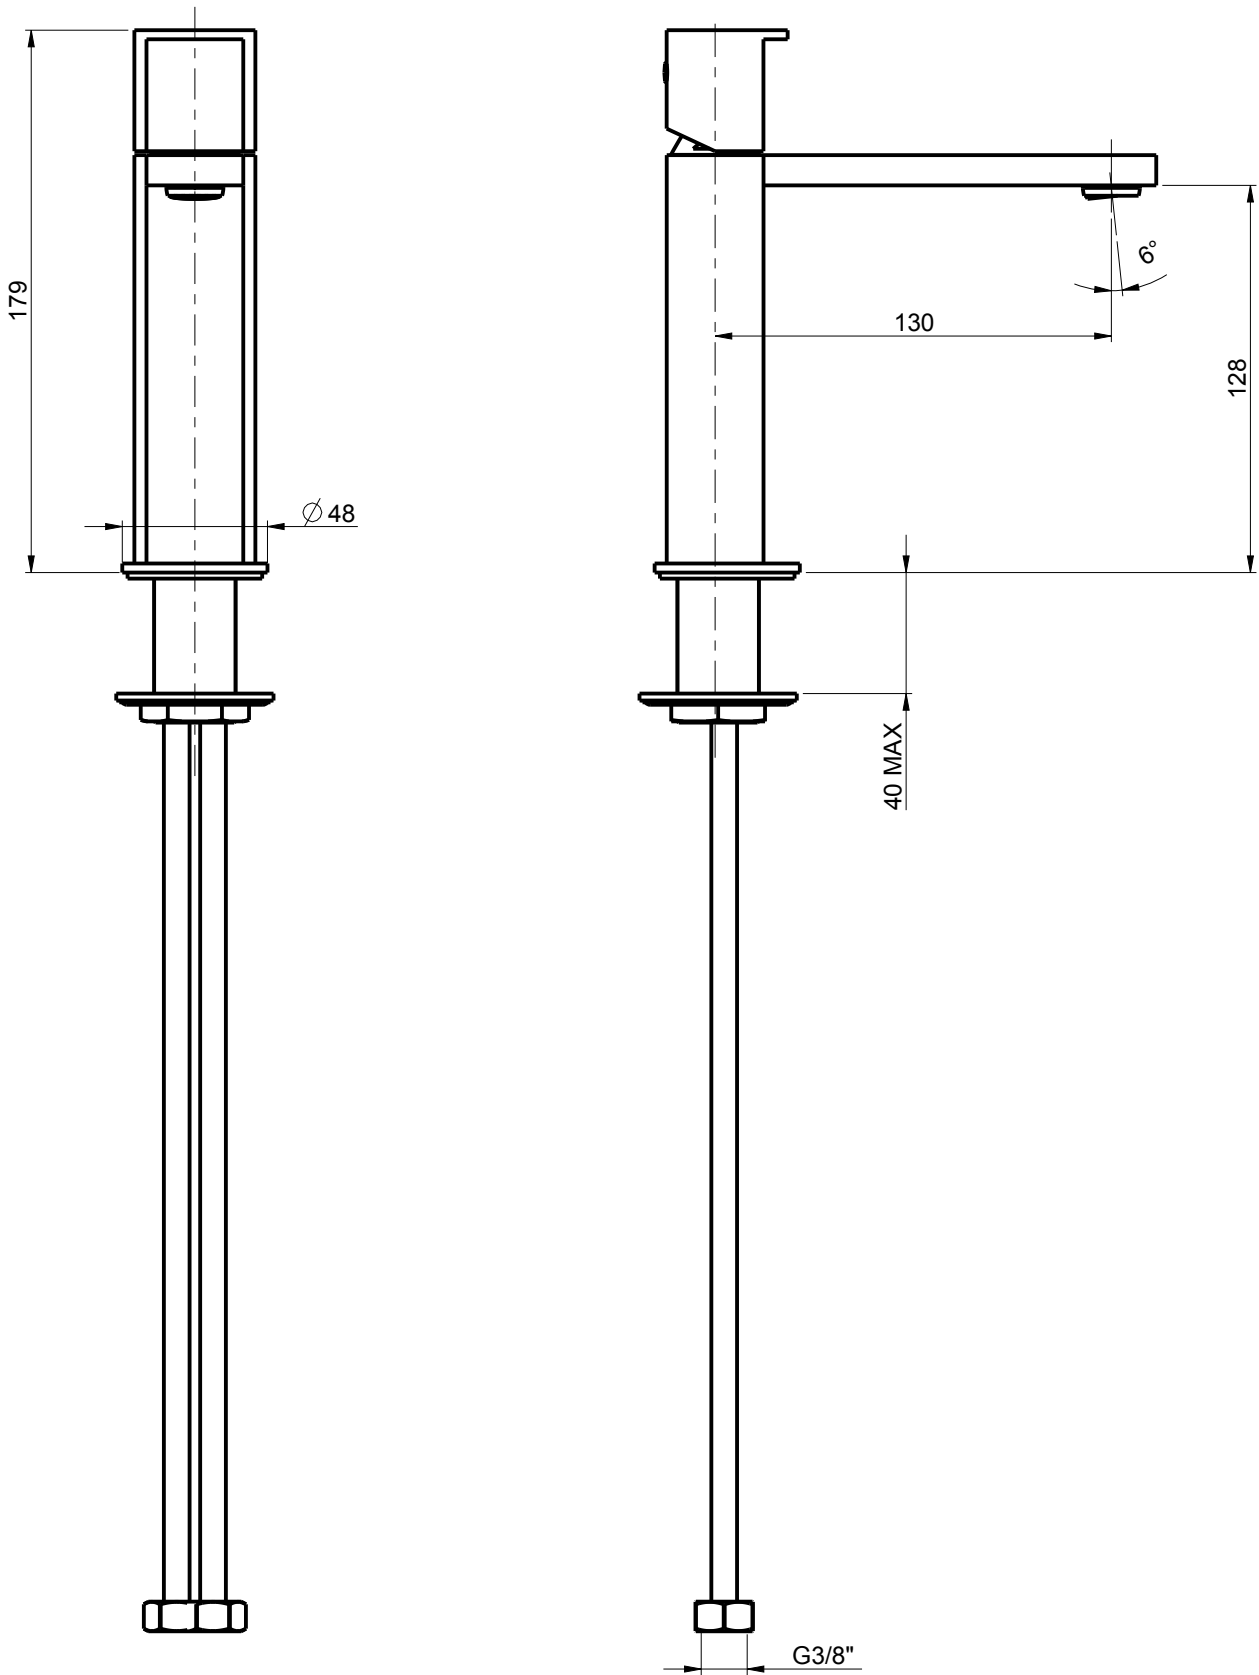

DIAMETRO FORO:  
HOLE DIAMETER:

35 mm

RUBINETTERIE  
**F.lli Frattini**

DESCRIZIONE: MONOCOMANDO PER LAVABO SENZA SCARICO

DESCRIPTION: Single-lever washbasin mixer without pop-up waste

ARTICOLO N°: 89050A

SERIE: BORGIA

REV.: 0

DATA  
25/03/19

SCALA 2:5