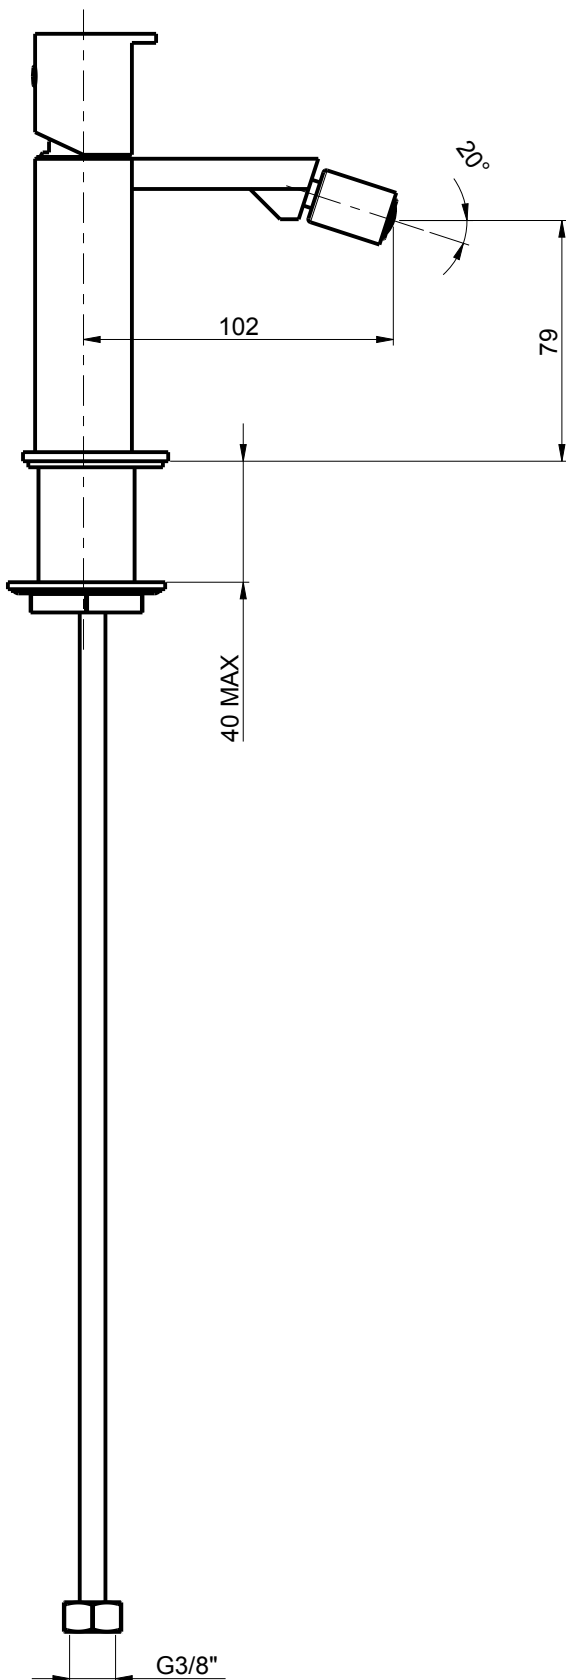

DIAMETRO FORO:  
HOLE DIAMETER:

35 mm

RUBINETTERIE  
**F.lli Frattini**

DESCRIZIONE: MONOCOMANDO PER BIDET SENZA SCARICO SERIE BORGIA

DESCRIPTION: Single-lever bidet mixer without pop-up waste

ARTICOLO N°: 89080A

SERIE: BORGIA

REV.: 0

DATA  
11/02/2019

SCALA 2:5