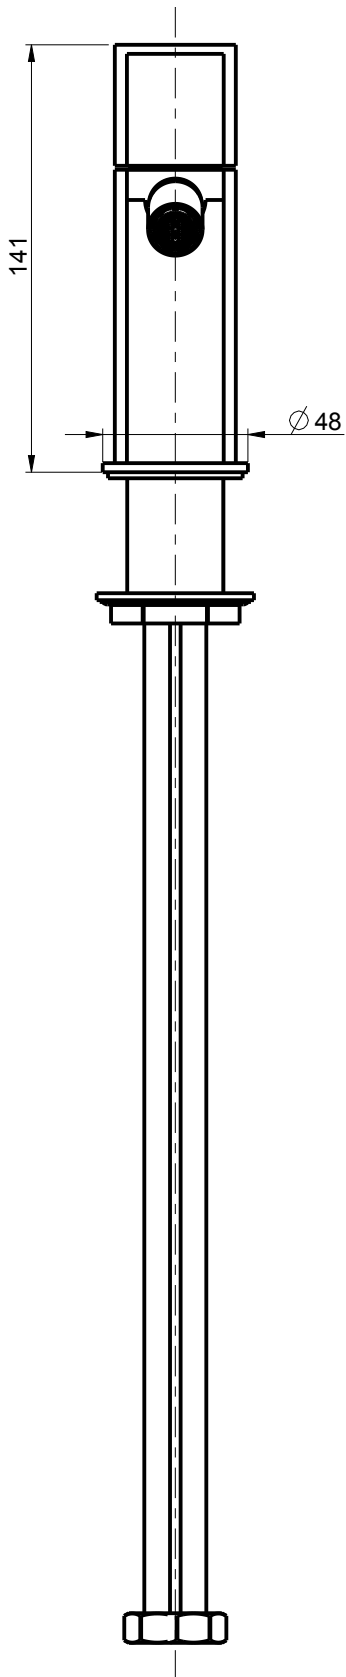

DIAMETRO FORO:  
HOLE DIAMETER:

35 mm

RUBINETTERIE  
**F.lli Frattini**

DESCRIZIONE: MONOCOMANDO PER BIDET SENZA SCARICO SERIE BORGIA

DESCRIPTION: Single-lever bidet mixer without pop-up waste

ARTICOLO N°: 89080A

SERIE: BORGIA

REV.: 0

DATA  
11/02/2019

SCALA 2:5