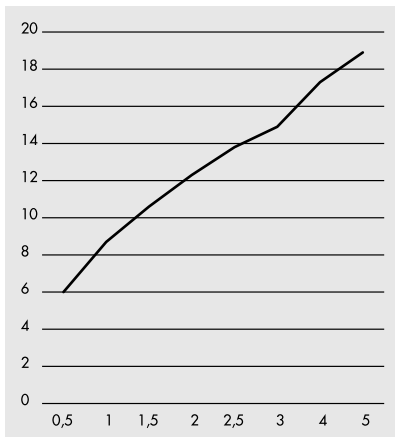

Cuerpo empotrado universal para mezclador lavabo, cartucha Ø 35

UP-Universal Körper für Waschtischmischer, Ø 35 Kartusche

Livella inclusa
Bubble level included

ESEMPIO DI ESTETICA
EXAMPLE OF EXTERNAL
VISIBLE COMPONENTS

art. 12549 Pepe XL

art. 12549 Pepe XL

PORTATA 1 VIA / 1-WAY FLOW

PROVE DI PORTATA - FLOW RATE (L/MIN)

PRESSIONE PRESSURE P (BAR)	VALORI RESULTS ACQUA MISCELATA MIXED WATER
0,5	6
1	8,7
1,5	10,6
2	12,3
2,5	13,8
3	14,9
4	17,3
5	18,9