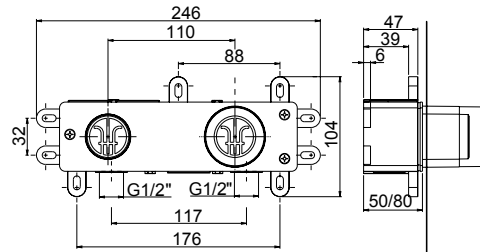

MECCANICO
MECHANICAL BOX

art. 98038

Corpo per monocomando incasso lavabo universale, cartuccia Ø35

Universal built-in box basin mixer, Ø35 cartridge

Corps à encastrer universel mitigeur de lavabo, cartouche Ø 35

Cuerpo empotrado universal para mezclador lavabo, cartucha Ø 35

UP-Universal Körper für Waschtischmischer, Ø 35 Kartusche

Livella inclusa
Bubble level included

ESEMPIO DI ESTETICA
EXAMPLE OF EXTERNAL
VISIBLE COMPONENTS

art. 12549 Pepe XL

art. 12549 Pepe XL

PORTATA 1 VIA / 1-WAY FLOW

PROVE DI PORTATA - FLOW RATE (L/MIN)

PRESSIONE PRESSURE P (BAR)	VALORI RESULTS ACQUA MISCELATA MIXED WATER
0,5	6
1	8,7
1,5	10,6
2	12,3
2,5	13,8
3	14,9
4	17,3
5	18,9