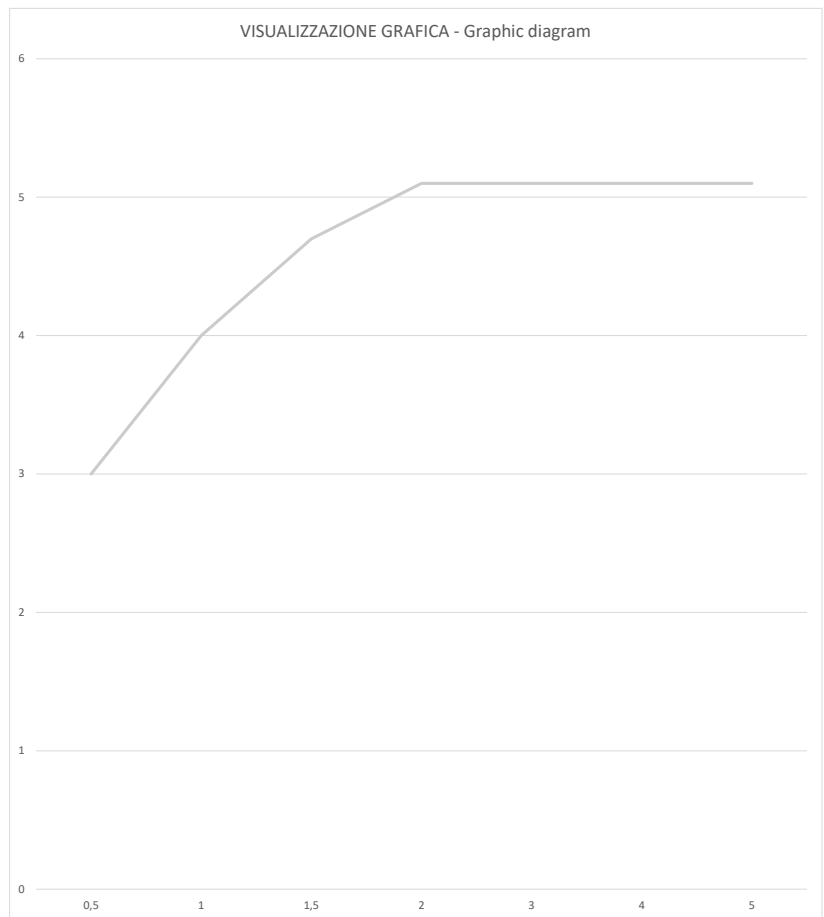

Gaia
55050 **Monocomando lavabo - Washbasin mixer**

Prove di portata - Flow rate (L/min)

Pressione Pressure	Valori Results
P (bar)	Acqua miscelata Mixed Water
0,5	3
1	4
1,5	4,7
2	5,1
3	5,1
4	5,1
5	5,1

Data: 28/10/2021

Note: Test effettuato con aeratore limitato 6 lt/min