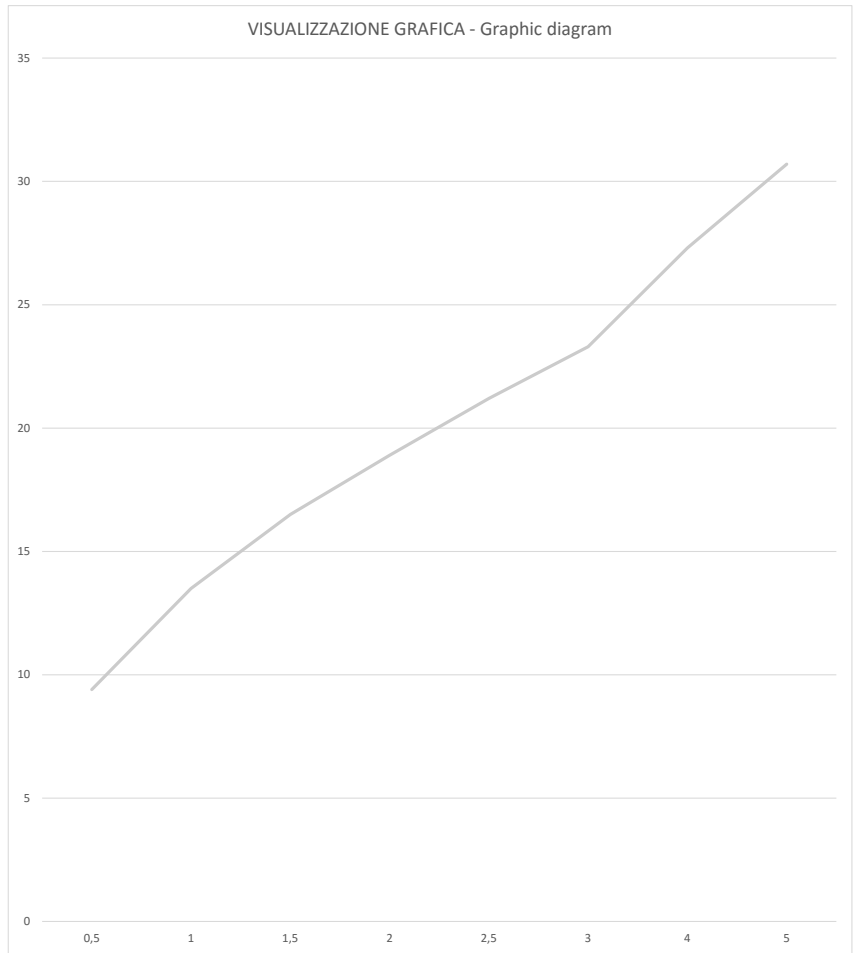

RUBINETTERIE
F.lli Frattini
Made in Italy dal 1958

Delizia
58002

Gruppo vasca/Docetta - Bath mixer/Handshower

Prove di portata - Flow rate (L/min)

Pressione Pressure	Valori Results
P (bar)	Acqua miscelata Mixed Water
0,5	9,4
1	13,5
1,5	16,5
2	18,9
2,5	21,2
3	23,3
4	27,3
5	30,7

Data:

Note: _____
_____
_____
_____
_____
_____