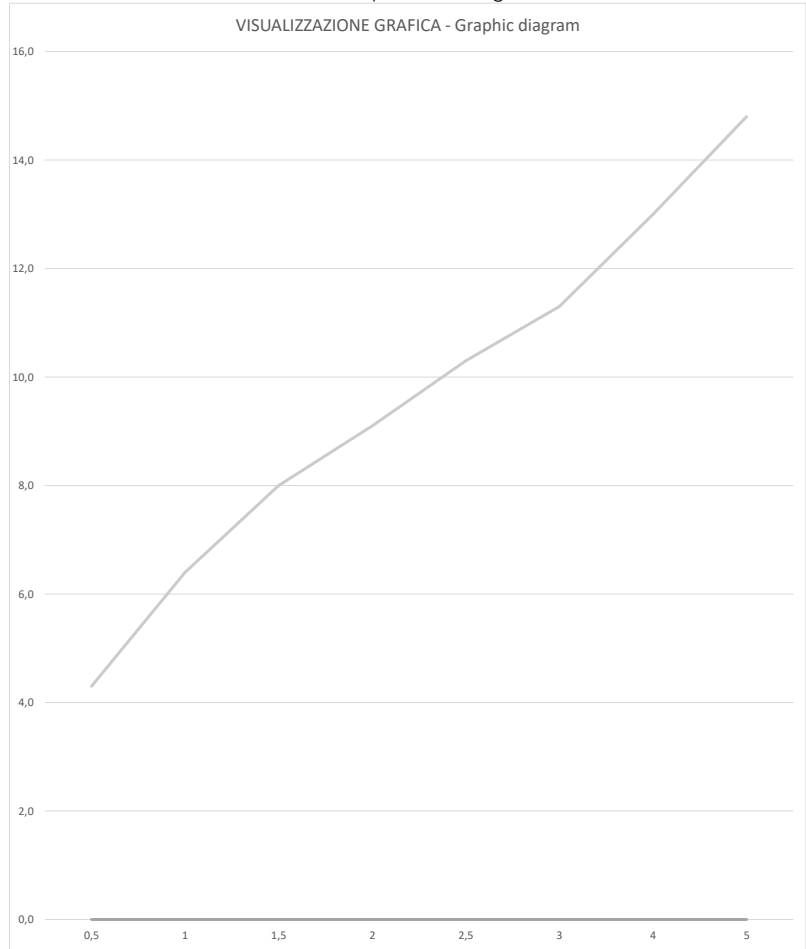

Mocca

60103 Monocomando per bidet /Single lever bidet mixer

Prove di portata - Flow rate (L/min)

Pressione Pressure	Valori Results
P (bar)	Acqua miscelata Mixed Water
0,5	4,3
1	6,4
1,5	8,0
2	9,1
2,5	10,3
3	11,3
4	13,0
5	14,8

Data: 19/10/2015

Note: _____

_____

_____

_____

_____

_____