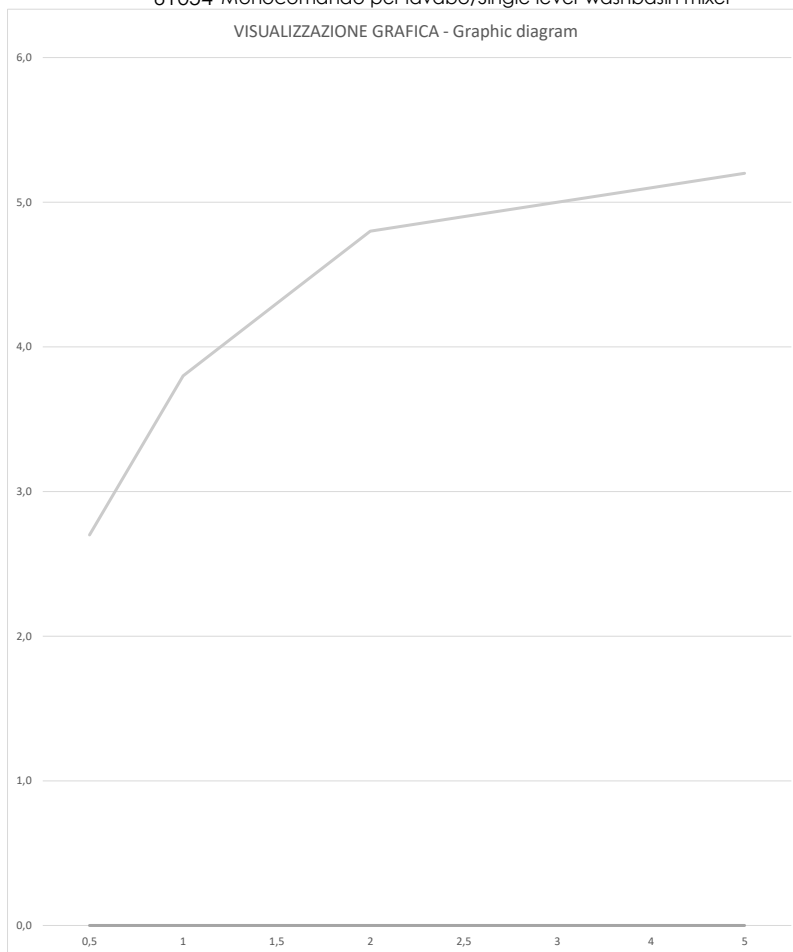

Caleo

61054 Monocomando per lavabo/Single lever washbasin mixer

Prove di portata - Flow rate (L/min)

Pressione Pressure	Valori Results
P (bar)	Acqua miscelata Mixed Water
0,5	2,7
1	3,8
1,5	4,3
2	4,8
2,5	4,9
3	5,0
4	5,1
5	5,2

Data: 21/05/2024

Note: _____

_____

_____

_____

_____

_____