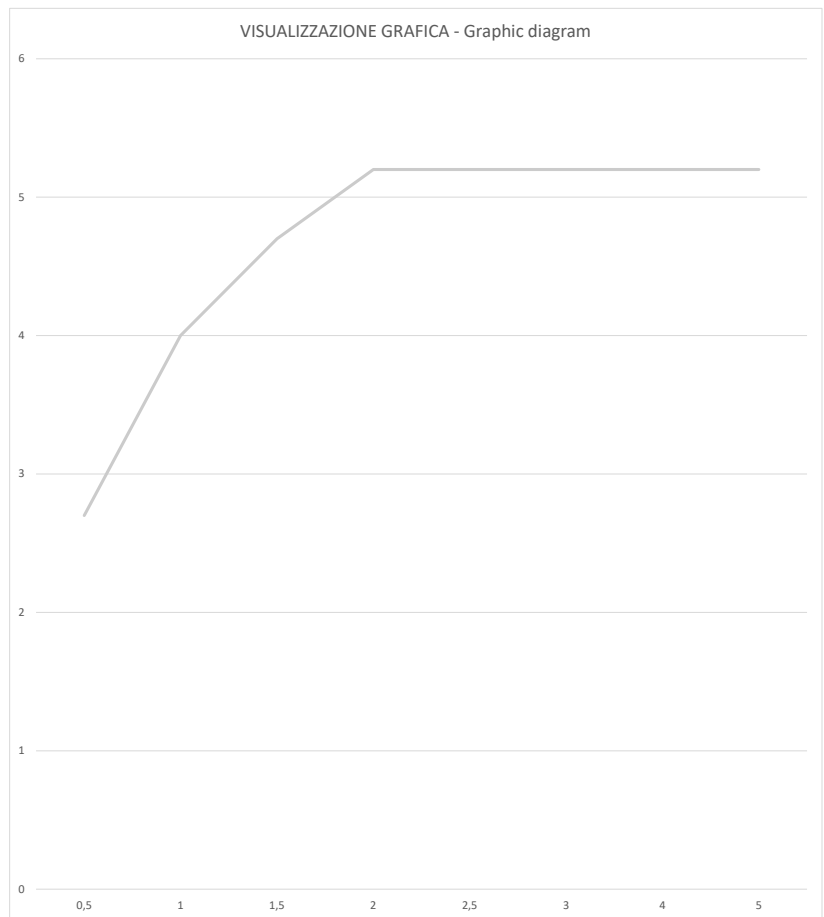

Gioia
73050 **Monocomando lavabo - Washbasin mixer**

Prove di portata - Flow rate (L/min)

Pressione Pressure	Valori Results
P (bar)	Acqua miscelata Mixed Water
0,5	2,7
1	4
1,5	4,7
2	5,2
2,5	5,2
3	5,2
4	5,2
5	5,2

Data: 30/11/2021

Note: Test effettuato con aeratore limitato 6 lt/min