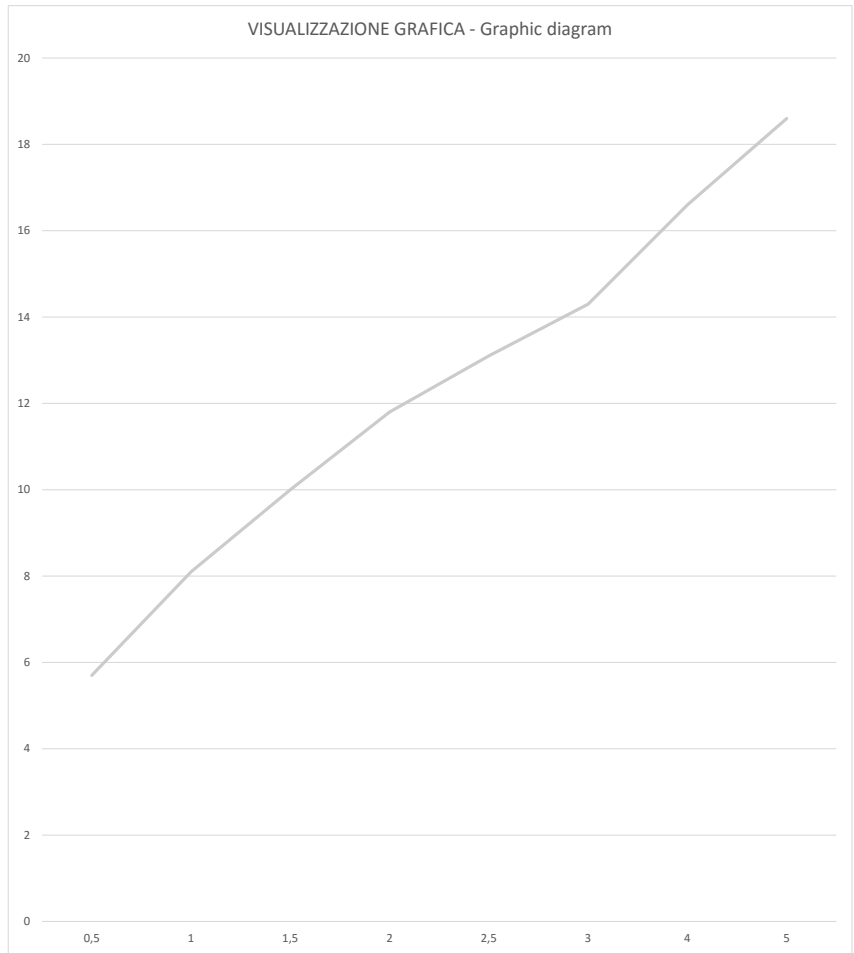

RUBINETTERIE
F.lli Frattini
Made in Italy dal 1958

Tolomeo
83165 Monocomando lavello - Single-lever sink mixer

Prove di portata - Flow rate (L/min)

Pressione Pressure	Valori Results
P (bar)	Acqua miscelata Mixed Water
0,5	5,7
1	8,1
1,5	10
2	11,8
2,5	13,1
3	14,3
4	16,6
5	18,6

Data: 17/11/2011

Note: _____
_____
_____
_____
_____
_____