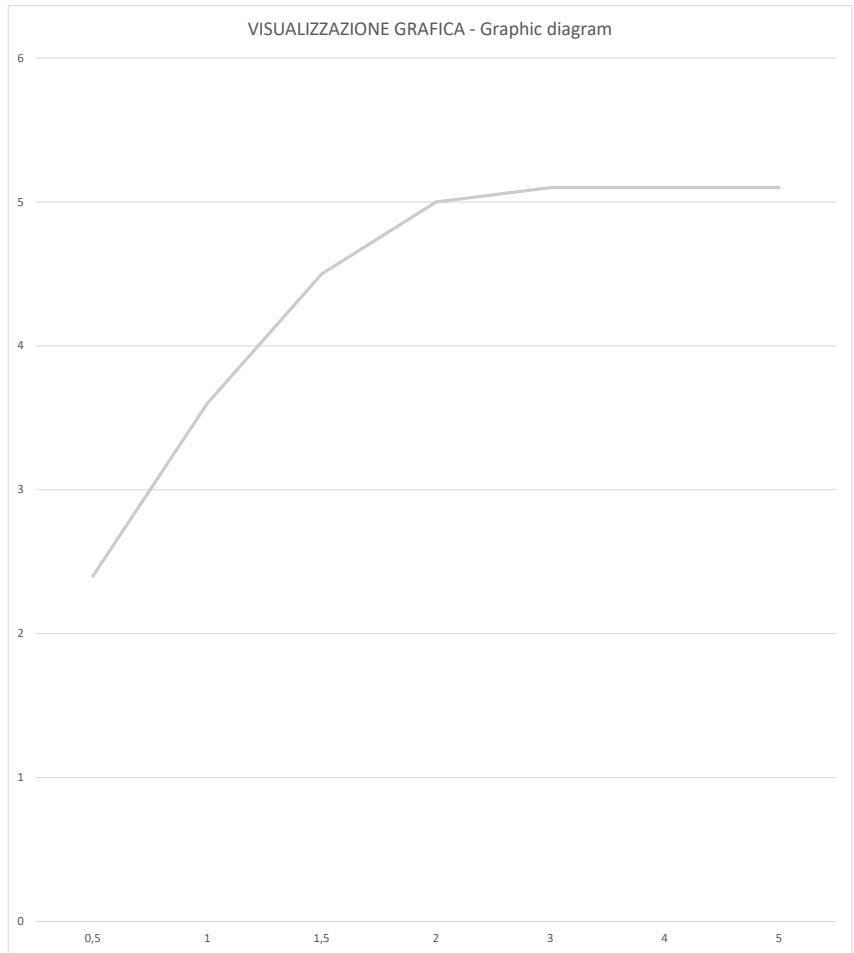

RUBINETTERIE  
**F.lli Frattini**<sup>®</sup>  
 Made in Italy dal 1958

**Borgia**  
**89080B** Miscelatore bidet - Single lever bidet mixer

**Prove di portata - Flow rate (L/min)**

Pressione Pressure	Valori Results
P (bar)	Acqua miscelata Mixed Water
0,5	2,4
1	3,6
1,5	4,5
2	5
3	5,1
4	5,1
5	5,1

Data: 19/10/2021

Note: Test effettuato con aeratore limitato 6 lt/min

---

---

---

---

---