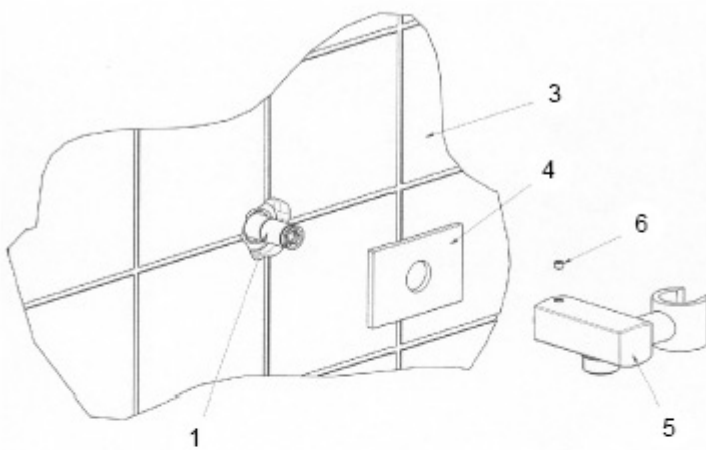

Bloccare la Presa acqua con il grano (6) utilizzando una chiave a brugola da 2,5mm.

Fit the plate (4) on the rear side of the inlet water connection (5).

Insert the assembled parts onto the connection (1) till they fit completely tight on the covering. Secure the connection with the grub screw (6) by mean of a 2,5 mm. Allen-key

Frattini

RUBINETTI DAL 1958

Istruzioni per installazione Prese Acqua Inlet Water Connection installation instructions

Inserire la Piastra (4) sul bordino posteriore della Presa Acqua (5).

Innestare i particolari assemblati sul Raccordo (1) fino in battuta sul rivestimento.

Rispettare le dimensioni indicate in figura.
 Follow the dimensions shown in the picture

Avvitare il Raccordo (1) all'attacco a muro, utilizzando chiave a brugola da 8mm. Come evidenziato in Figura 2.
 Screw the connection (1) on the wall connection, by mean of a 8 mm. Allen-key as shown in the picture 2.