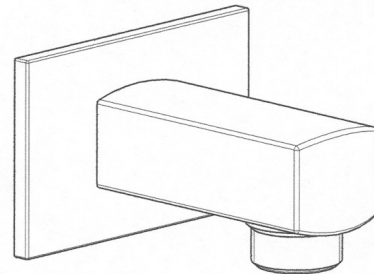

Frattini

RUBINETTI DAL 1958

Istruzioni per installazione Prese Acqua Inlet Water Connection installation instructions

Inserire la Piastra (4) sul bordino posteriore della Presa Acqua (5).

Innestare i particolari assemblati sul Raccordo (1) fino in battuta sul rivestimento.

Bloccare la Presa acqua con il grano (6) utilizzando una chiave a brugola da 2,5mm.

Fit the plate (4) on the rear side of the inlet water connection (5).

Insert the assembled parts onto the connection (1) till they fit completely tight on the covering. Secure the connection with the grub screw (6) by mean of a 2,5 mm. Allen-key

Rispettare le dimensioni indicate in figura.
 Follow the dimensions shown in the picture

Avvitare il Raccordo (1) all'attacco a muro, utilizzando chiave a brugola da 8mm. Come evidenziato in Figura 2.
 Screw the connection (1) on the wall connection, by mean of a 8 mm. Allen-key as shown in the picture 2.