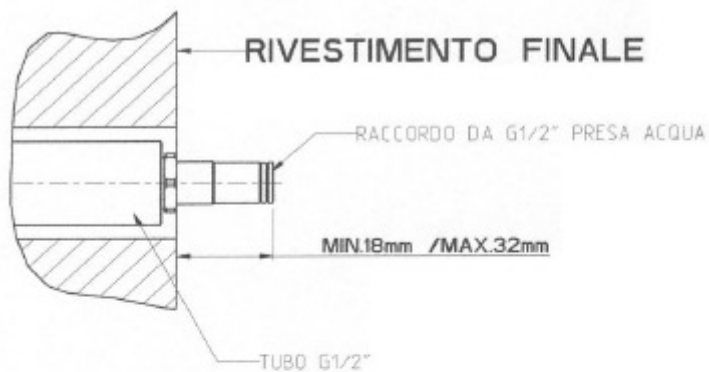

Bloccare la Presa acqua con il grano (6) utilizzando una chiave a brugola da 2,5mm.

Fit the plate (4) on the rear side of the inlet water connection (5).

Insert the assembled parts onto the connection (1) till they fit completely tight on the covering. Secure the connection with the grub screw (6) by mean of a 2,5 mm. Allen-key

Rispettare le dimensioni indicate in figura.
 Follow the dimensions shown in the picture

Avvitare il Raccordo (1) all'attacco a muro, utilizzando chiave a brugola da 8mm. Come evidenziato in Figura 2.
 Screw the connection (1) on the wall connection, by mean of a 8 mm. Allen-key as shown in the picture 2.