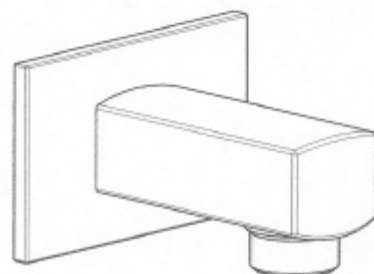

Bloccare la Presa acqua con il grano (6) utilizzando una chiave a brugola da 2,5mm.

Fit the plate (4) on the rear side of the inlet water connection (5).

Insert the assembled parts onto the connection (1) till they fit completely tight on the covering. Secure the connection with the grub screw (6) by mean of a 2,5 mm. Allen-key

Frattini

RUBINETTI DAL 1958

Istruzioni per installazione Prese Acqua Inlet Water Connection installation instructions

Inserire la Piastra (4) sul bordino posteriore della Presa Acqua (5).

Innestare i particolari assemblati sul Raccordo (1) fino in battuta sul rivestimento.

Rispettare le dimensioni indicate in figura.
 Follow the dimensions shown in the picture

Avvitare il Raccordo (1) all'attacco a muro, utilizzando chiave a brugola da 8mm. Come evidenziato in Figura 2.
 Screw the connection (1) on the wall connection, by mean of a 8 mm. Allen-key as shown in the picture 2.