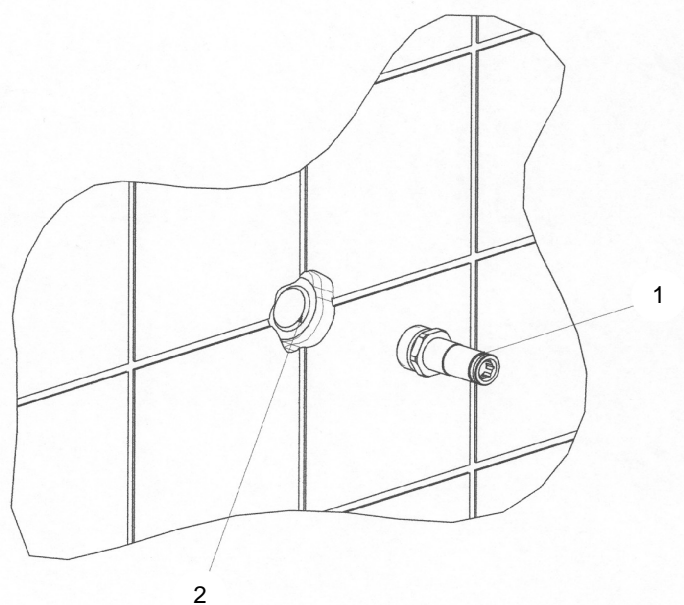

Frattini

RUBINETTI DAL 1958

Istruzioni per installazione Prese Acqua Inlet Water Connection installation instructions

Inserire la Piastra (4) sul bordino posteriore della Presa Acqua (5).

Innestare i particolari assemblati sul Raccordo (1) fino in battuta sul rivestimento.

Bloccare la Presa acqua con il grano (6) utilizzando una chiave a brugola da 2,5mm.

Fit the plate (4) on the rear side of the inlet water connection (5).

Insert the assembled parts onto the connection (1) till they fit completely tight on the covering. Secure the connection with the grub screw (6) by mean of a 2,5 mm. Allen-key

Rispettare le dimensioni indicate in figura.
 Follow the dimensions shown in the picture

Avvitare il Raccordo (1) all'attacco a muro, utilizzando chiave a brugola da 8mm. Come evidenziato in Figura 2.
 Screw the connection (1) on the wall connection, by mean of a 8 mm. Allen-key as shown in the picture 2.