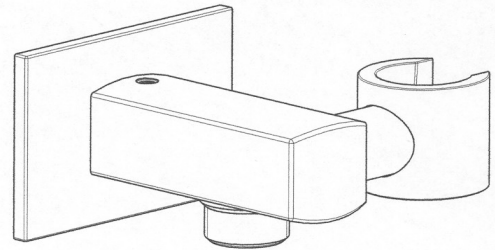

Frattini

RUBINETTI DAL 1958

Istruzioni per installazione Prese Acqua Inlet Water Connection installation instructions

Inserire la Piastra (4) sul bordino posteriore della Presa Acqua (5).

Innestare i particolari assemblati sul Raccordo (1) fino in battuta sul rivestimento.

Bloccare la Presa acqua con il grano (6) utilizzando una chiave a brugola da 2,5mm.

Fit the plate (4) on the rear side of the inlet water connection (5).

Insert the assembled parts onto the connection (1) till they fit completely tight on the covering. Secure the connection with the grub screw (6) by mean of a 2,5 mm. Allen-key

Rispettare le dimensioni indicate in figura.
 Follow the dimensions shown in the picture

Avvitare il Raccordo (1) all'attacco a muro, utilizzando chiave a brugola da 8mm. Come evidenziato in Figura 2.
 Screw the connection (1) on the wall connection, by mean of a 8 mm. Allen-key as shown in the picture 2.