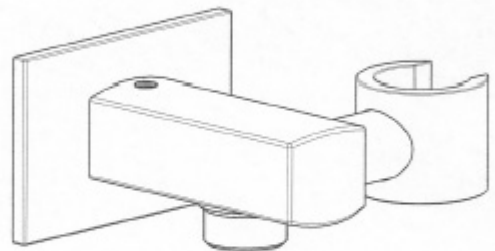

Bloccare la Presa acqua con il grano (6) utilizzando una chiave a brugola da 2,5mm.

Fit the plate (4) on the rear side of the inlet water connection (5).

Insert the assembled parts onto the connection (1) till they fit completely tight on the covering. Secure the connection with the grub screw (6) by mean of a 2,5 mm. Allen-key

Frattini

RUBINETTI DAL 1958

Istruzioni per installazione Prese Acqua Inlet Water Connection installation instructions

Inserire la Piastra (4) sul bordino posteriore della Presa Acqua (5).

Innestare i particolari assemblati sul Raccordo (1) fino in battuta sul rivestimento.

Rispettare le dimensioni indicate in figura.
 Follow the dimensions shown in the picture

Avvitare il Raccordo (1) all'attacco a muro, utilizzando chiave a brugola da 8mm. Come evidenziato in Figura 2.
 Screw the connection (1) on the wall connection, by mean of a 8 mm. Allen-key as shown in the picture 2.