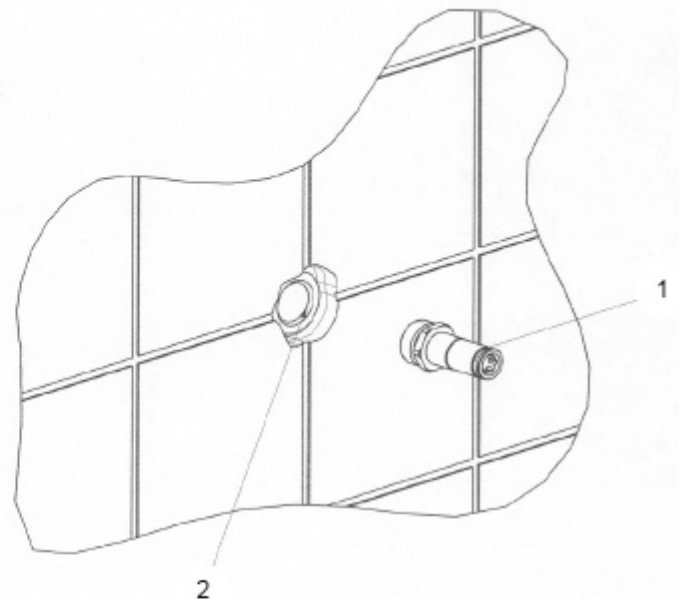

Frattini

RUBINETTI DAL 1958

Istruzioni per installazione Prese Acqua Inlet Water Connection installation instructions

Inserire la Piastra (4) sul bordino posteriore della Presa Acqua (5).

Innestare i particolari assemblati sul Raccordo (1) fino in battuta sul rivestimento.

Bloccare la Presa acqua con il grano (6) utilizzando una chiave a brugola da 2,5mm.

Fit the plate (4) on the rear side of the inlet water connection (5).

Insert the assembled parts onto the connection (1) till they fit completely tight on the covering. Secure the connection with the grub screw (6) by mean of a 2,5 mm. Allen-key

Rispettare le dimensioni indicate in figura.
 Follow the dimensions shown in the picture

Avvitare il Raccordo (1) all'attacco a muro, utilizzando chiave a brugola da 8mm. Come evidenziato in Figura 2.
 Screw the connection (1) on the wall connection, by mean of a 8 mm. Allen-key as shown in the picture 2.