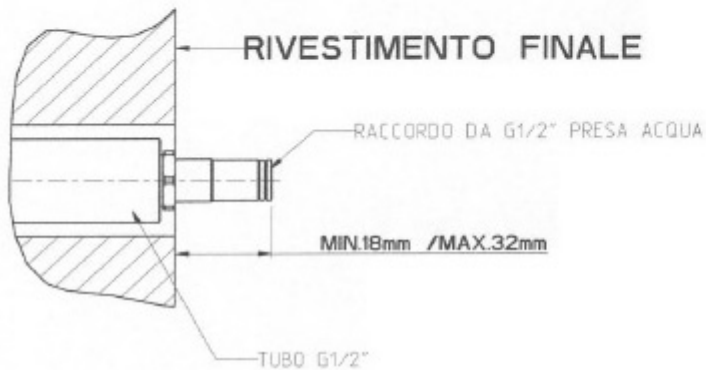

Bloccare la Presa acqua con il grano (6) utilizzando una chiave a brugola da 2,5mm.

Fit the plate (4) on the rear side of the inlet water connection (5).

Insert the assembled parts onto the connection (1) till they fit completely tight on the covering. Secure the connection with the grub screw (6) by mean of a 2,5 mm. Allen-key

Frattini

RUBINETTI DAL 1958

Istruzioni per installazione Prese Acqua Inlet Water Connection installation instructions

Inserire la Piastra (4) sul bordino posteriore della Presa Acqua (5).

Innestare i particolari assemblati sul Raccordo (1) fino in battuta sul rivestimento.

Rispettare le dimensioni indicate in figura.
 Follow the dimensions shown in the picture

Avvitare il Raccordo (1) all'attacco a muro, utilizzando chiave a brugola da 8mm. Come evidenziato in Figura 2.
 Screw the connection (1) on the wall connection, by mean of a 8 mm. Allen-key as shown in the picture 2.