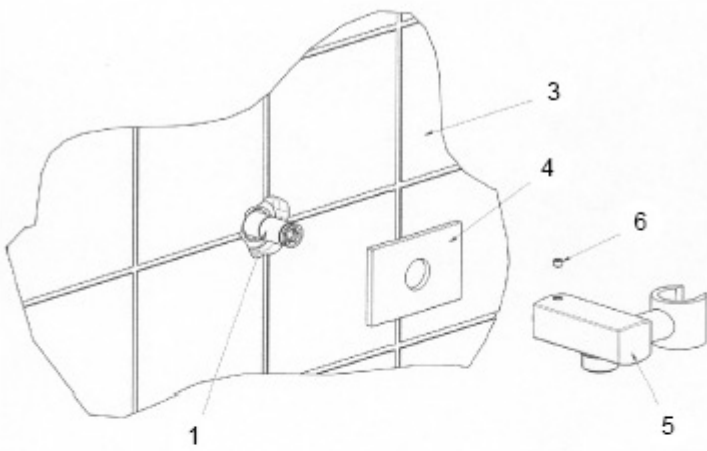

Frattini

RUBINETTI DAL 1958

Istruzioni per installazione Prese Acqua Inlet Water Connection installation instructions

Inserire la Piastra (4) sul bordino posteriore della Presa Acqua (5).

Innestare i particolari assemblati sul Raccordo (1) fino in battuta sul rivestimento.

Bloccare la Presa acqua con il grano (6) utilizzando una chiave a brugola da 2,5mm.

Fit the plate (4) on the rear side of the inlet water connection (5).

Insert the assembled parts onto the connection (1) till they fit completely tight on the covering. Secure the connection with the grub screw (6) by mean of a 2,5 mm. Allen-key

Rispettare le dimensioni indicate in figura.
 Follow the dimensions shown in the picture

Avvitare il Raccordo (1) all'attacco a muro, utilizzando chiave a brugola da 8mm. Come evidenziato in Figura 2.
 Screw the connection (1) on the wall connection, by mean of a 8 mm. Allen-key as shown in the picture 2.